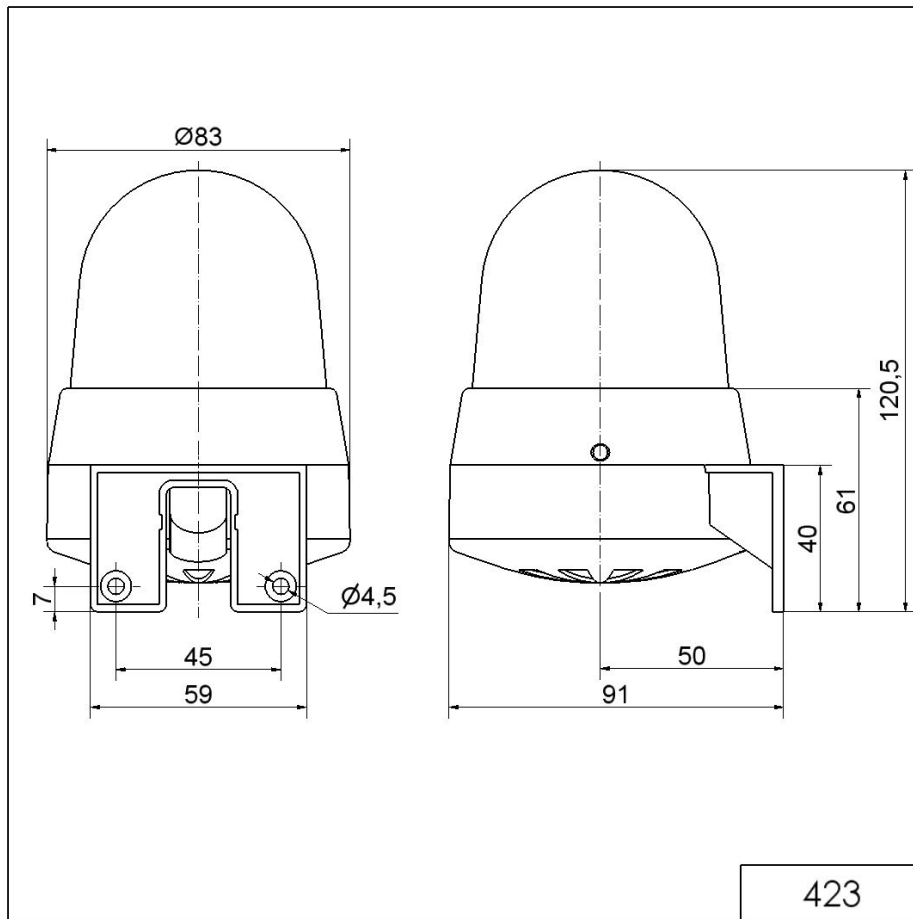

Mini / Flash/Buzzer 423

Combinaison éclair/ronfleur WM contin/pu

DESSIN

! Pour plus d'informations sur l'installation et le montage, reportez-vous au guide d'utilisation approprié sur www.werma.com. Cette copie imprimée est pour information seulement et est sujette à modification.