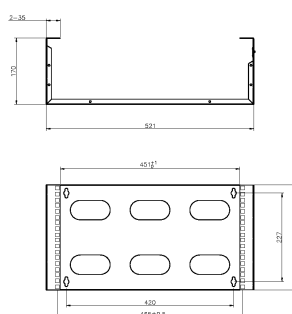

Caractéristiques du produit

Élément	Valeur
niveau de montage	frontal
modèle	Hinged frame
finition de la barre profilée	en forme de L
largeur	521 mm
hauteur	92 mm
profondeur	170 mm
dimension (modulaire)	482,6 mm (19 pouces)
nombre d'unités en hauteur (HE)	2
avec tôle de toit	oui
avec porte frontale	non
avec parois latérales	oui
démontable	non
matériau	acier
finition de la surface	revêtement par poudre

Boîtier mural avec charnière 2U 170mm de prof - Noir

Référence du produit: WB2UB

excel
without compromise.

couleur

noir

Dessins de produits (Version 2U et 3U)

WB2UB

WB3UB

Dessins de produits (Version 4U et 6U)

WB4UB

WB6UB

Informations concernant les références produits

Référence du produit	Description
WB2UB	Boîtier mural avec charnière 2U 170mm de prof - Noir
WB3UB	Boîtier mural avec charnière 3U 170mm de prof. - Noir
WB4UB	Boîtier mural avec charnière 4U - 170mm de prof.
WB6UB	Boîtier mural avec charnière 6U 170mm de prof. - Noir