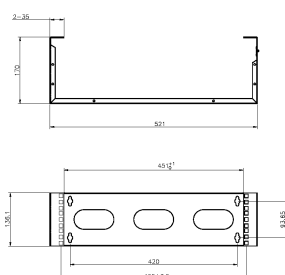

Caractéristiques du produit

Élément	Valeur
niveau de montage	frontal
modèle	Hinged frame
finition de la barre profilée	en forme de L
largeur	521 mm
hauteur	92 mm
profondeur	170 mm
dimension (modulaire)	482,6 mm (19 pouces)
nombre d'unités en hauteur (HE)	2
avec tôle de toit	oui
avec porte frontale	non
avec parois latérales	oui
démontable	non
matériau	acier
finition de la surface	revêtement par poudre

Boîtier mural avec charnière 2U 170mm de prof - Noir

Référence du produit: WB2UB

excel
without compromise.

couleur

noir

Dessins de produits (Version 2U et 3U)

WB2UB

WB3UB

Dessins de produits (Version 4U et 6U)

WB4UB

WB6UB

Informations concernant les références produits

Référence du produit	Description
WB2UB	Boîtier mural avec charnière 2U 170mm de prof - Noir
WB3UB	Boîtier mural avec charnière 3U 170mm de prof. - Noir
WB4UB	Boîtier mural avec charnière 4U - 170mm de prof.
WB6UB	Boîtier mural avec charnière 6U 170mm de prof. - Noir