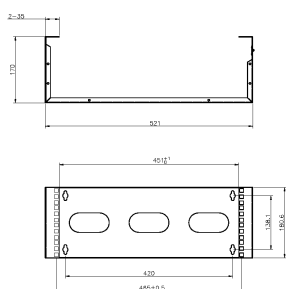

Caractéristiques du produit

Élément	Valeur
niveau de montage	frontal
modèle	Hinged frame
finition de la barre profilée	en forme de L
largeur	521 mm
hauteur	92 mm
profondeur	170 mm
dimension (modulaire)	482,6 mm (19 pouces)
nombre d'unités en hauteur (HE)	2
avec tôle de toit	oui
avec porte frontale	non
avec parois latérales	oui
démontable	non
matériau	acier
finition de la surface	revêtement par poudre

Boîtier mural avec charnière 2U 170mm de prof - Noir

Référence du produit: WB2UB

excel
without compromise.

couleur

noir

Dessins de produits (Version 2U et 3U)

WB2UB

WB3UB

Dessins de produits (Version 4U et 6U)

WB4UB

WB6UB

Informations concernant les références produits

Référence du produit	Description
WB2UB	Boîtier mural avec charnière 2U 170mm de prof - Noir
WB3UB	Boîtier mural avec charnière 3U 170mm de prof. - Noir
WB4UB	Boîtier mural avec charnière 4U - 170mm de prof.
WB6UB	Boîtier mural avec charnière 6U 170mm de prof. - Noir