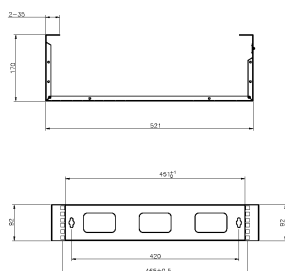

Caractéristiques du produit

Élément	Valeur
niveau de montage	frontal
modèle	Hinged frame
finition de la barre profilée	en forme de L
largeur	521 mm
hauteur	92 mm
profondeur	170 mm
dimension (modulaire)	482,6 mm (19 pouces)
nombre d'unités en hauteur (HE)	2
avec tôle de toit	oui
avec porte frontale	non
avec parois latérales	oui
démontable	non
matériau	acier
finition de la surface	revêtement par poudre

Boîtier mural avec charnière 2U 170mm de prof - Noir

Référence du produit: WB2UB

excel
without compromise.

couleur

noir

Dessins de produits (Version 2U et 3U)

WB2UB

WB3UB

Dessins de produits (Version 4U et 6U)

WB4UB

WB6UB

Informations concernant les références produits

Référence du produit	Description
WB2UB	Boîtier mural avec charnière 2U 170mm de prof - Noir
WB3UB	Boîtier mural avec charnière 3U 170mm de prof. - Noir
WB4UB	Boîtier mural avec charnière 4U - 170mm de prof.
WB6UB	Boîtier mural avec charnière 6U 170mm de prof. - Noir