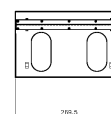

Caractéristiques du produit

Élément	Valeur
niveau de montage	frontal
modèle	Hinged frame
finition de la barre profilée	en forme de L
largeur	521 mm
hauteur	92 mm
profondeur	170 mm
dimension (modulaire)	482,6 mm (19 pouces)
nombre d'unités en hauteur (HE)	2
avec tôle de toit	oui
avec porte frontale	non
avec parois latérales	oui
démontable	non
matériau	acier
finition de la surface	revêtement par poudre

Boîtier mural avec charnière 2U 170mm de prof - Noir

Référence du produit: WB2UB

excel
without compromise.

couleur

noir

Dessins de produits (Version 2U et 3U)

WB2UB

WB3UB

Dessins de produits (Version 4U et 6U)

WB4UB

WB6UB

Informations concernant les références produits

Référence du produit	Description
WB2UB	Boîtier mural avec charnière 2U 170mm de prof - Noir
WB3UB	Boîtier mural avec charnière 3U 170mm de prof. - Noir
WB4UB	Boîtier mural avec charnière 4U - 170mm de prof.
WB6UB	Boîtier mural avec charnière 6U 170mm de prof. - Noir