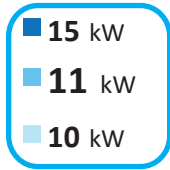

**ENERG**  
енергия ενέργεια

**Thermor**

AEROLIA DUO 14TRI 2024

**A++**

**A**

2019

811 / 2013