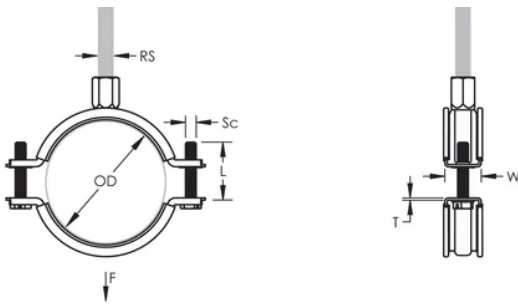

L'écrou de montage peut être fixé sur la tige filetée M8 ou M10, ce qui simplifie la manutention du matériel

La longueur des vis a été optimisée pour accommoder une plus large gamme de tuyaux, réduisant l'inventaire-

Article Number: 586023

Material: Steel; EPDM-SBR Rubber

Finish: Électrozingué

Color: Noir

Temperature: -50 à 110-°C

Outer Diameter: 239 – 250 mm

Rod Size: M8;M10

Width: 30-mm

Épaisseur: 2,5-mm

Screw Diameter: M6

Screw Length: 37-mm

Static Load: 4000 N

ADDITIONAL PRODUCT DETAILS

L'isolation est en caoutchouc-EPDM.

DIAGRAMS

AVERTISSEMENT