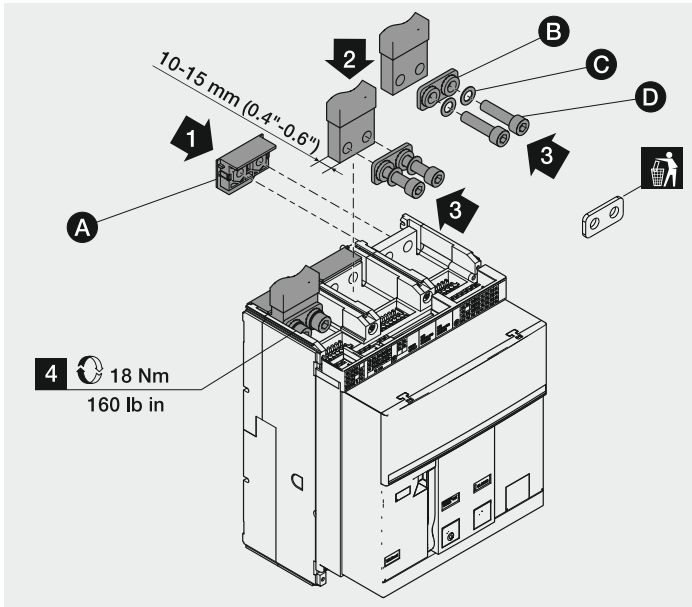

SACE Emax 2 - Tmax XT

Terminali anteriori F per interruttore fisso - E1.2 - XT7M - XT7
 Front terminals for fixed circuit-breakers F - E1.2 - XT7M - XT7
 Vorderseitige Anschlüsse F für festen Leistungsschalter - E1.2 - XT7M - XT7
 Prises avant disjoncteur fixe F - E1.2 - XT7M - XT7
 Terminales anteriores interruptor fijo F - E1.2 - XT7M - XT7
 用于固定式断路器F的前侧端子 - E1.2 - XT7M - XT7

E1.2 - XT7M - XT7

	A	B	C	D	E
III	3(6)	3(6)	6(12)	6(12)	3(6)
IV	4(8)	4(8)	8(16)	8(16)	4(8)

1

2

10-15 mm (0.4"-0.6") ONLY

3

20 mm (0.8") ONLY

4

16 mm (0.63") ONLY