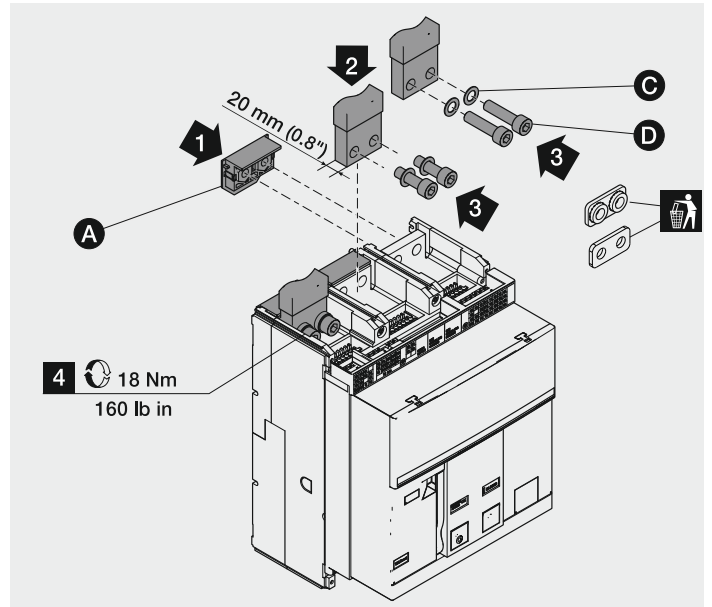

SACE Emax 2 - Tmax XT

Terminali anteriori F per interruttore fisso - E1.2 - XT7M - XT7
 Front terminals for fixed circuit-breakers F - E1.2 - XT7M - XT7
 Vorderseitige Anschlüsse F für festen Leistungsschalter - E1.2 - XT7M - XT7
 Prises avant disjoncteur fixe F - E1.2 - XT7M - XT7
 Terminales anteriores interruptor fijo F - E1.2 - XT7M - XT7
 用于固定式断路器F的前侧端子 - E1.2 - XT7M - XT7

E1.2 - XT7M - XT7

	A	B	C	D	E
III	3(6)	3(6)	6(12)	6(12)	3(6)
IV	4(8)	4(8)	8(16)	8(16)	4(8)

1

2

10-15 mm (0.4"-0.6") ONLY

3

20 mm (0.8") ONLY

4

16 mm (0.63") ONLY