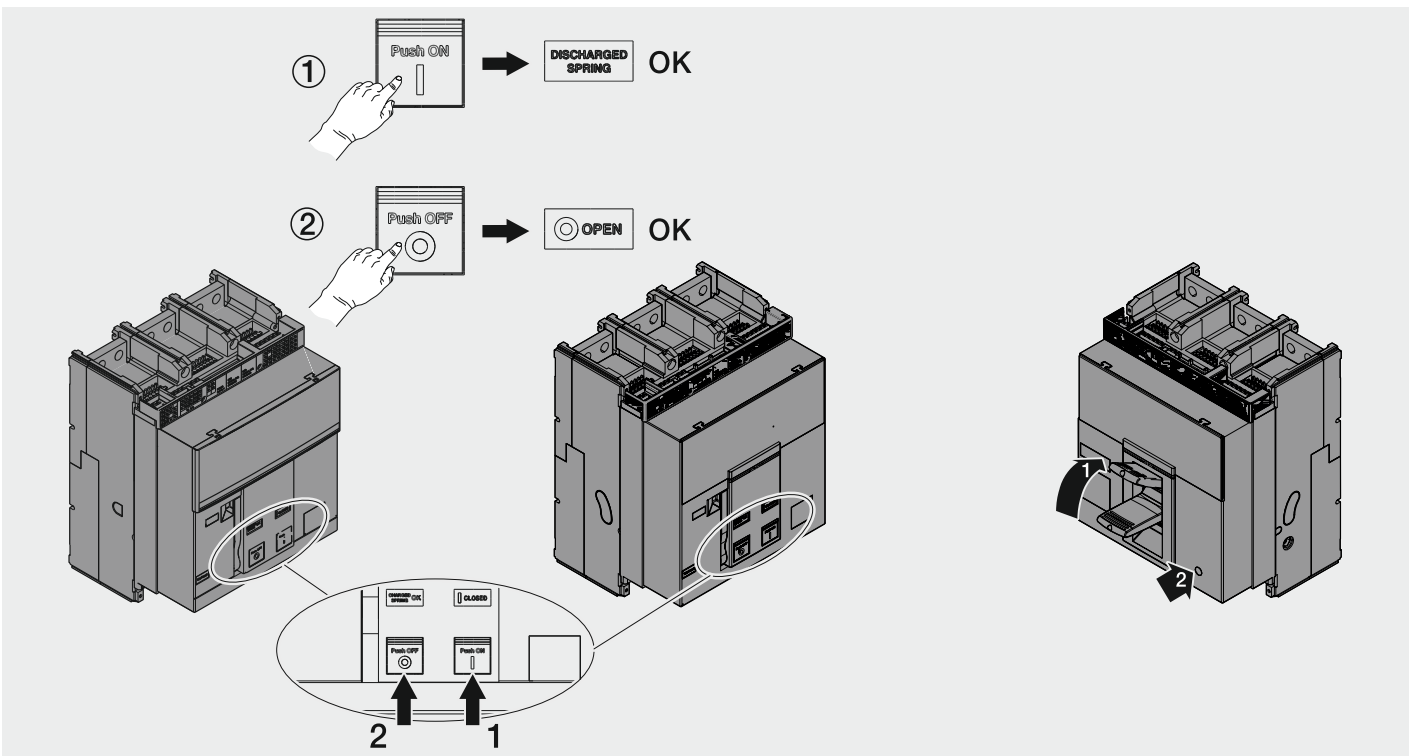

SACE Emax 2 - Tmax XT

Terminali anteriori F per interruttore fisso - E1.2 - XT7M - XT7
 Front terminals for fixed circuit-breakers F - E1.2 - XT7M - XT7
 Vorderseitige Anschlüsse F für festen Leistungsschalter - E1.2 - XT7M - XT7
 Prises avant disjoncteur fixe F - E1.2 - XT7M - XT7
 Terminales anteriores interruptor fijo F - E1.2 - XT7M - XT7
 用于固定式断路器F的前侧端子 - E1.2 - XT7M - XT7

E1.2 - XT7M - XT7

	A	B	C	D	E
III	3(6)	3(6)	6(12)	6(12)	3(6)
IV	4(8)	4(8)	8(16)	8(16)	4(8)

1

2

10-15 mm (0.4"-0.6") ONLY

3

20 mm (0.8") ONLY

4

16 mm (0.63") ONLY