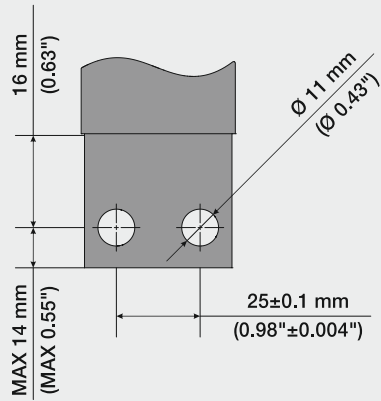

SACE Emax 2 - Tmax XT

Terminali anteriori F per interruttore fisso - E1.2 - XT7M - XT7
 Front terminals for fixed circuit-breakers F - E1.2 - XT7M - XT7
 Vorderseitige Anschlüsse F für festen Leistungsschalter - E1.2 - XT7M - XT7
 Prises avant disjoncteur fixe F - E1.2 - XT7M - XT7
 Terminales anteriores interruptor fijo F - E1.2 - XT7M - XT7
 用于固定式断路器F的前侧端子 - E1.2 - XT7M - XT7

E1.2 - XT7M - XT7

	A	B	C	D	E
III	3(6)	3(6)	6(12)	6(12)	3(6)
IV	4(8)	4(8)	8(16)	8(16)	4(8)

1

2

10-15 mm (0.4"-0.6") ONLY

3

20 mm (0.8") ONLY

4

16 mm (0.63") ONLY