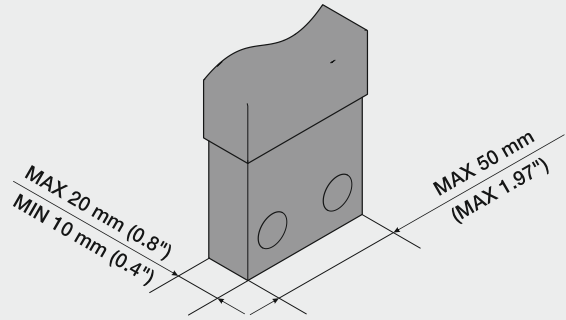

SACE Emax 2 - Tmax XT

Terminali anteriori F per interruttore fisso - E1.2 - XT7M - XT7
 Front terminals for fixed circuit-breakers F - E1.2 - XT7M - XT7
 Vorderseitige Anschlüsse F für festen Leistungsschalter - E1.2 - XT7M - XT7
 Prises avant disjoncteur fixe F - E1.2 - XT7M - XT7
 Terminales anteriores interruptor fijo F - E1.2 - XT7M - XT7
 用于固定式断路器F的前侧端子 - E1.2 - XT7M - XT7

E1.2 - XT7M - XT7

	A	B	C	D	E
III	3(6)	3(6)	6(12)	6(12)	3(6)
IV	4(8)	4(8)	8(16)	8(16)	4(8)

1

2

10-15 mm (0.4"-0.6") ONLY

3

20 mm (0.8") ONLY

4

16 mm (0.63") ONLY