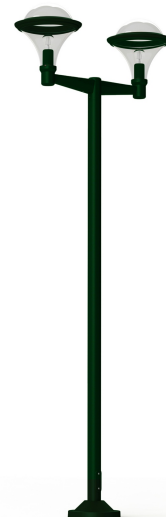

Dallas

catalogue 2020 p. 182

réf. 119020067

EAN. 3663660190305

Modèle 11

Données techniques

Tension nominale	230V AC
Plage de tension d'entrée	230 - 250 V AC
Driver output	-
Alimentation output	-
Classe	1
IP	44
IK	10
Diffuseur	Polycarbonate fumé
Paralume	Non
Source	E27
Température de couleur réelle	-
Flux total sortant	- lm
Consommation totale	- W
Classe énergétique	Classe de la lampe (non fournie)
Efficacité lumineuse	-
IRC	-
SDCM	-
Optique	-
Dimmable	-
Ta	-
Durée de vie LED	-
Plage de température ambiante	-10 ~50°C
UGR	-
ULR	-
Distorsion harmonique THDI	-
Fixation	Oui
Détection	Non
Avec prise IP55	Non

[Notice d'installation à télécharger](#)