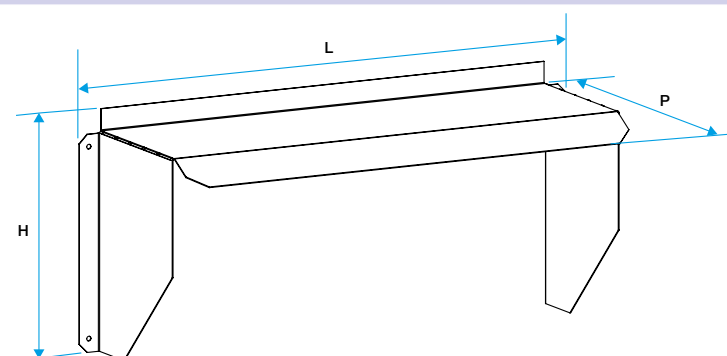

Données générales

Références	Matière de l'isolant
11021288	-