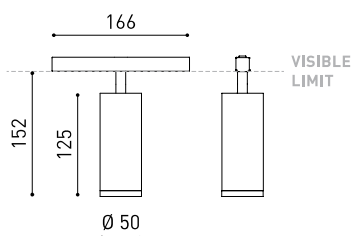

DIMENSIONS

ACCESSOIRES

ANTI-GLARE HONEYCOMB
LOUVER

TRACK 48V OPTIONS

Nom	FIT 50 48V SHORT 47° 2700K G
Référence	A3460130G-S
Couleur	Or
RAL	Peinture de nanoparticules métalliques
Catégorie	TRACKLIGHTS

Type	LED
Flux lumineux brut	1040 lm
Température de couleur	2700 K
Stabilité chromatique	MacAdam Step 2
Indice de reproduction chromatique	CRI > 90
Puissance	12 W
Courant	1050 mA
Efficacité	87 lm/W
Durée de vie de la LED	L80B10 > 60.000h

SOURCE DE LUMIÈRE

Efficacité lumineuse	80%
Angle du faisceau lumineux	47°

LUMINAIRE | DONNÉS PHOTOMÉTRIQUES

Driver	Inclus
Valeurs de puissance du système	12,63 W
Tension	48Vdc
Variation d'intensité	Non Dim
Classe d'isolation électrique	II

LUMINAIRE | DONNÉS ÉLECTRIQUES

Étanchéité	IP20
Contrôle sans fil	Veillez consulter
Angle de basculement	90°
Angle de rotation	360°
Type de rail	Track 48V
Poids	350 g
Poids avec emballage	455 g
Dimensions de l'emballage	218 x 195 x 62 mm
Unités par emballage	1
Matériaux	Aluminium / Polycarbonate

		P	V	D
CONSTANT VOLTAGE LED POWER SUPPLY	0434-01-61*	100W	48V	298 x 16 x 19 mm
	0434-01-62	150W	48V	350 x 30 x 18 mm

220 V -
240

*To be installed inside the track.

DROP VOLTAGE TABLE

POWER (W)	CABLE SECTION (mm ²)	CABLE LENGTH (m)			
		5	10	20	30
100	0,75	50	50	X	X
	1,5	50	50	40	25
150	0,75	40	15	X	X
	1,5	50	40	20	X