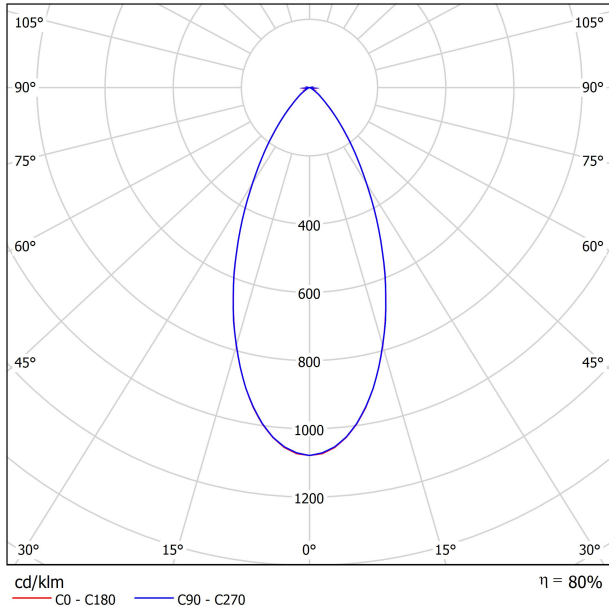

SOURCE DE LUMIÈRE

Efficacité lumineuse	80%
Angle du faisceau lumineux	47°

LUMINAIRE | DONNÉS PHOTOMÉTRIQUES

Driver	Inclus
Valeurs de puissance du système	12,63 W
Tension	48Vdc
Variation d'intensité	Non Dim
Classe d'isolation électrique	II

DIAGRAMME POLAIRE

DIAGRAMME CONIQUE

	PRODUCT
Model	Anti-glare Honeycomb Louver
Reference	A346-00-00
Category	Accessories

N'EST PAS VENDU SÉPARÉMENT.

Accessoire composé d'une grille en nid d'abeille pour réduire l'éblouissement et l'incidence directe des rayons dans la vision.