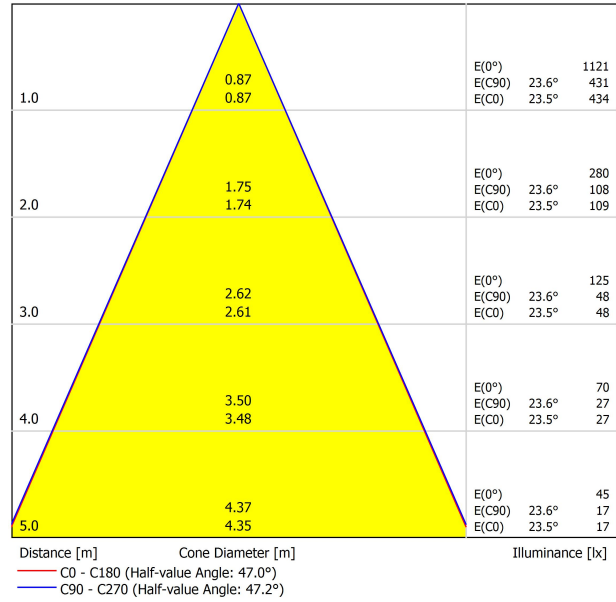

SOURCE DE LUMIÈRE

Efficacité lumineuse	80%
Angle du faisceau lumineux	47°

LUMINAIRE | DONNÉS PHOTOMÉTRIQUES

Driver	Inclus
Valeurs de puissance du système	12,63 W
Tension	48Vdc
Variation d'intensité	Non Dim
Classe d'isolation électrique	II

LUMINAIRE | DONNÉS ÉLECTRIQUES

Étanchéité	IP20
Contrôle sans fil	Veillez consulter
Angle de basculement	90°
Angle de rotation	360°
Type de rail	Track 48V
Poids	350 g
Poids avec emballage	455 g
Dimensions de l'emballage	218 x 195 x 62 mm
Unités par emballage	1
Matériaux	Aluminium / Polycarbonate

DIAGRAMME POLAIRE

DIAGRAMME CONIQUE

	PRODUCT
Model	Anti-glare Honeycomb Louver
Reference	A346-00-00
Category	Accessories

N'EST PAS VENDU SÉPARÉMENT.

Accessoire composé d'une grille en nid d'abeille pour réduire l'éblouissement et l'incidence directe des rayons dans la vision.