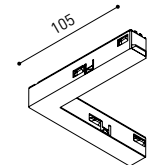

TRACK 48V Corner 90° Connector One Plane

A338-00-24- | W | N |

*Not suitable for trimless version

TRACK 48V Cover Gap 1m

A338-00-30- | N |

COLOUR | N ■ RAL 9005 | W □ RAL 9016 | NT ■ RAL 9005 | WT □ RAL 9016 |