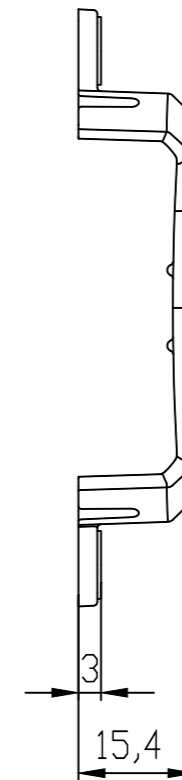

Vorne / Front

Links / Left

Oben / Top

Alle Bemessungswerte sind in Millimeter (mm) angegeben.
All dimensions are in millimeters (mm).

SIEMENS

6GT28985AA00_001

Format / Size: DIN A3

Maßstab / Scale: 1:1