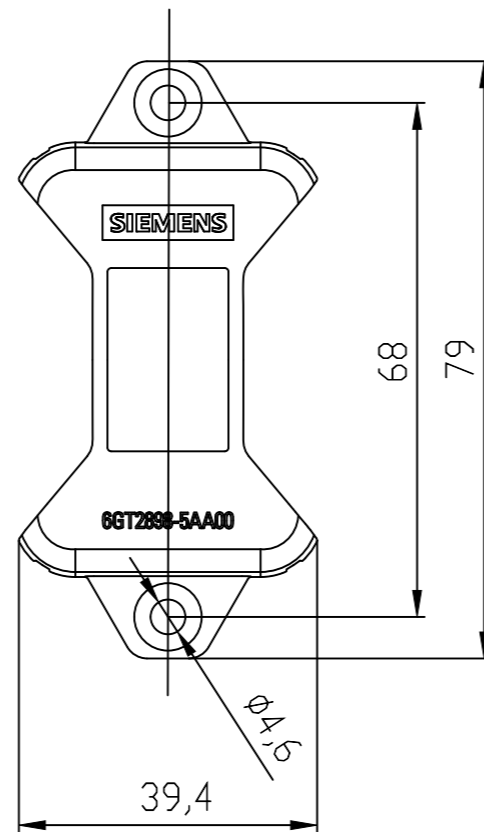

Vorne / Front

Links / Left

Oben / Top

Alle Bemessungswerte sind in Millimeter (mm) angegeben.
All dimensions are in millimeters (mm).

SIEMENS

6GT28985AA00_001

Format / Size: DIN A3

Maßstab / Scale: 1:1