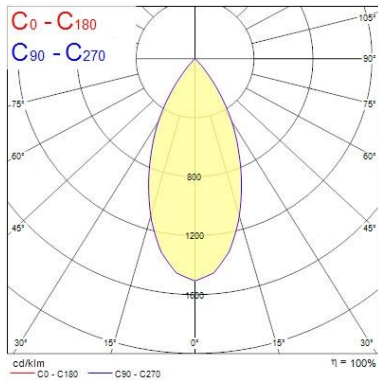

Données optiques

Flux lumineux (lm)	1165
Efficacité système lm/W	117
LOR (%)	100
Température de couleur (K)	3000
Couleur de lumière	Blanc chaud
IRC (Ra)	90
Ajustement de la température de couleur	Non
Angle de faisceau (°)	48

Durée de vie

Durée de vie moyenne - L70 B50	50000
--------------------------------	-------

Données physiques

Couleur du corps	Aluminium
Indice de protection IP	IP65/20
Indice de protection IK	IK02
Finition réflecteur	Noir
Longueur (mm)	72
Largeur (mm)	72
Hauteur nominale du produit (mm)	64
Découpe d'encastrement (L x l en mm ou diamètre en mm)	72
Poids (kg)	0.39
Profondeur d'encastrement	64

PHOTOMÉTRIE

SCHÉMAS TECHNIQUES