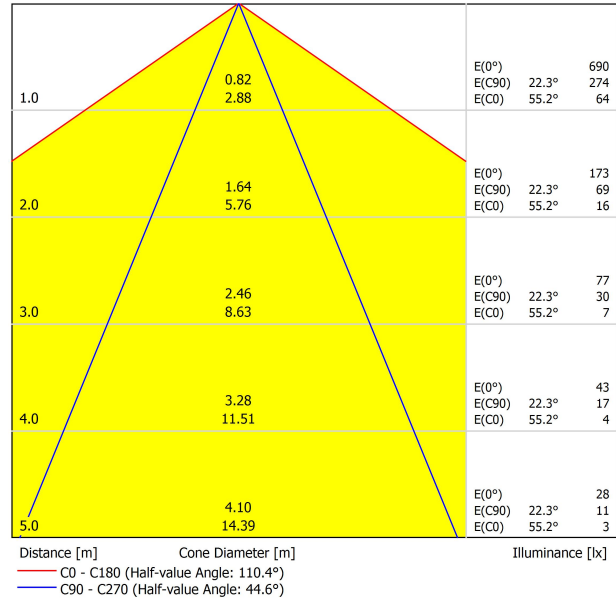

KEGELDIAGRAMM