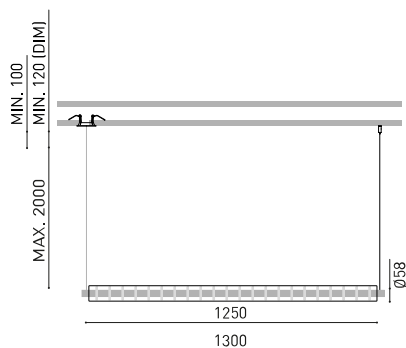

GRÖÖE

PREISE

reddot winner 2023
lighting design

Name	LOOP DIM DALI 3000K N
Artikelnummer	A4731021N
Farbe	Schwarz - Andere farben, Bitte anfragen
RAL	9005
Kategorie	SUSPENSION

PRODUKT

LOOP DIM DALI 3000K N

A4731021N

Schwarz - Andere farben, Bitte anfragen

9005

SUSPENSION

LICHTQUELLE

LED

3060 lm

3000 K

MacAdam Step 3

Farbwiedergabeindex CRI > 90

Leistung 26,5 W

Stromstärke 700 mA

Lichtausbeute 115 lm/W

Nutzlebensdauer der LED in Betriebsstunden L80B10 > 60.000h

LEUCHE | PHOTOMETRISCHE DATEN

39%

110°

LEUCHE | ELEKTRISCHE DATEN

Inklusiv

Leistungswerte des Systems 29,94 W

Spannung 220V/240V

Frequenz 50/60 Hz

Helligkeitssteuerung DALI - Andere DIM, Bitte anfragen

Schutzklasse ☐

ANDERE DATEN

IP20

Bitte anfragen

Ø62 mm

Max. 2 m

Nein

3100 g

5100 g

Abmessungen der Verpackung Ø127 x 1645 mm

1

Optisches Glas / Optical Polymethylmetacrylat

Typ	
Bruttolichtstrom	3060 lm
Farbtemperatur	3000 K
Farbstabilität	MacAdam Step 3
Farbwiedergabeindex	CRI > 90
Leistung	26,5 W
Stromstärke	700 mA
Lichtausbeute	115 lm/W
Nutzlebensdauer der LED in Betriebsstunden	L80B10 > 60.000h

Leuchtenwirkungsgrad (LOR)	39%
Abstrahlwinkel	110°

Driver	Inklusiv
Leistungswerte des Systems	29,94 W
Spannung	220V/240V
Frequenz	50/60 Hz
Helligkeitssteuerung	DALI - Andere DIM, Bitte anfragen
Schutzklasse	☐

Dichtigkeit	IP20
Wireless control	Bitte anfragen
Einbaumaße	Ø62 mm
Kabellänge	Max. 2 m
Schnellspanner	Nein
Gewicht	3100 g
Gewicht inkl. Verpackung	5100 g
Abmessungen der Verpackung	Ø127 x 1645 mm
Stück pro Verpackung	1
Materialien	Optisches Glas / Optical Polymethylmetacrylat

Loop ist riskant und fantasievoll und verlangt mit seinem von elektrischen Isolatoren inspirierten Design nach lyrischer Industriekunst. Der dekorative Protagonist besteht aus einer Reihe von Lichtscheiben mit einer Innenseite aus Aluminium, die von einem aufgehängten Glaszylinder umhüllt werden, der als fließende und kontrollierte Lichtquelle dient.