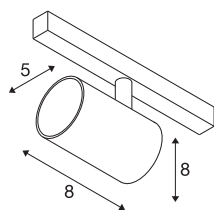

NUMINOS® XS 48V TRACK

DALI, spot, blanc / noir, 8,7 W, 640 lm, 2700 K, IRC90, 20°

Un minimalisme raffiné sur toute la ligne : les spots compacts NUMINOS® diffusent un éclairage élégant et efficace à la fois sur le système de rails 48V. Avec leurs formes cylindriques épurées, elles s'intègrent dans les intérieurs les plus raffinés. L'intensité lumineuse, la couleur de la lumière (2700K/3000K/4000K) et l'angle de demi-diffusion (20°/40°/55°) des spots DALI peuvent être ajustés en fonction des besoins du projet. Le boîtier en aluminium est disponible en noir, en blanc ou chromé. La valeur CRI supérieure à 90 assure un rendu des couleurs naturel. Grâce à l'adaptateur pour rails, ce spot peut être installé aussi rapidement que facilement.

INFORMATIONS TECHNIQUES

Réf.	1006660
Nombre de sorties lumineuses différentes	1
Orientable ou inclinable	rotatif et pivotant
Code IP	IP 20
Classe de résistance aux chocs	IK 02
Résistance aux chocs	0.2 Joule
Détails de montage	Rail,Rail plafond,Rail applique
Variable	Oui
Technologie de variation de l'éclairage	DALI 2
Tension nominale primaire	48V
Courant / tension secondaire	200 mA
Classe de protection	III
Puissance en watts	8.7 W
Température ambiante minimale	-20 °C
Température ambiante maximale	35 °C
Réseau Puissance de veille assignée	0.5 W
Lumen	640 lm
Température de couleur	2700 Kelvin
Angle de rayonnement	20 °
Coloris	blanc
IRC	90
UGR ≤	16

Données LXXBXX	L80B50
Durée de vie	50000 h
Risk Group	1
Hauteur	8 cm
Diamètre	5 cm
Poids net	0.178 kg
Poids brut	0.19 kg