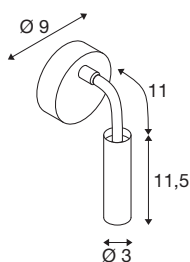

KARPO GOOSE

applique murale, noir, 5,8 W, 3000 K, 40°

La série de lampes KARPO est disponible dans les coloris blanc et noir. Elle comprend un spot de forme cylindrique, qui se positionne de façon individuelle grâce à un bras flexible. Les possibilités de pivotement et la plage d'orientation du bras flexible offrent d'innombrables possibilités pour un éclairage d'accentuation précis ou comme lampe de lecture, non seulement dans les salles de séjour et les chambres à coucher, mais aussi dans les chambres d'hôtel, les restaurants et les cafés. Les LED Premium intégrées ont une haute efficacité énergétique. De plus, la lampe a un index de rendu des couleurs de 90 et est variable grâce à un interrupteur au niveau de la tête de lampe. La lampe peut être directement branchée sur la tension nominale 230V du secteur.

INFORMATIONS TECHNIQUES

Réf.	1006162
Orientable ou inclinable	Dispositif rotatif et pivotant
Montage	En saillie
Détails de montage	Applique
Variable	Oui
Technologie de variation de l'éclairage	Interrupteur variable
Tension nominale primaire	220-240V ~50/60Hz
Courant / tension secondaire	12 V
Classe de protection	I
Puissance en watts	5.8 W
Température ambiante minimale	-20 °C
Température ambiante maximale	40 °C
Puissance de veille assignée	0.36 W
Hauteur du courant d'appel	15 A
Durée du courant d'appel	250 µs
Effet stroboscopique (SVM)	0
Lumen	380 lm
Température de couleur	3000 Kelvin
Angle de rayonnement	40 °
Coloris	noir
IRC	90
Données LXXBXX	L70B50

Source Lumineuse

916523	
--------	---

Durée de vie	50000 h
Risk Group	1
Longueur	11.5 cm
Diamètre	3 cm
Poids net	0.452 kg
Poids brut	0.644 kg
Page du BIG WHITE	224