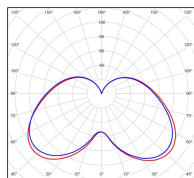

Avenue 3

catalogue 2020 p. 262

réf. 103018008

EAN. 3663660193375

Modèle 5

Données techniques

Tension nominale	200 à 240 - 50/60Hz
Plage de tension d'entrée	100 - 240 V AC
Driver output	-
Alimentation output	-
Classe	1
IP	44
IK	-
Diffuseur	Verre clair
Paralume	-
Source	Module LED intégré
Température de couleur réelle	3000°K warm white
Flux total sortant	1444 lm
Consommation totale	35 W
Classe énergétique	A++ / A
Efficacité lumineuse	41
IRC	82
SDCM	-

Espacement
conseillé 7 m
(PMR Emoy - 20 lux)
Hauteur de placement 2,5 m
Largeur du placement 2,5 m

Optique	-
Dimmable	Non
Ta	-
Durée de vie LED	50000 h (L90/B50)
Plage de température ambiante	-10 ~50°C
UGR	-
ULR	-
Groupe de risque photobiologique	IEC/EN 62471
Distorsion harmonique THDI	-
Fixation	Oui
Détection	Non
Avec prise IP55	Non

Données logistiques

Dimensions du modèle	H.874 L.282 P.282
Poids net	6.290 Kg
Poids brut	8.020 Kg
Dimensions colis 1	H.340 L.340 P.880

Certifications et garanties

CE	Oui
UL	Non
EAC	Oui
RoHS	Oui
ENEC	Non
Anti-corrosion	25 ans
Technique	5 ans
Electronique	5 ans