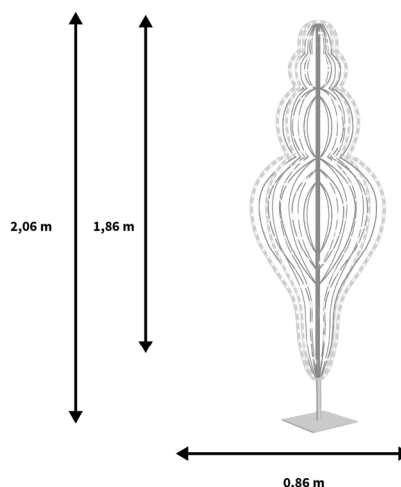

ADÈLE

46587MIL-0P0

FESTILIGHT

LIGHT UP YOUR LIFE !

46587MIL-0P0

Le Motif Français : Ce décor à poser Adèle, sous forme de sapin mesure 1,86m de hauteur pour 0,86m de largeur. Sa structure gris clair est soulignée par un cordon milky blanc froid et une guirlande LED blanc pétillant. Sa structure recyclable et recyclée est produite en France dans notre atelier l'Imprimerie. Avec un poids de 11,1kg, il est aussi bien conçu pour l'intérieur que pour l'extérieur. Ce motif 230V est raccordable en entrée avec notre collection InfiniLight Pro. Il est livré avec socle.

CARACTÉRISTIQUES TECHNIQUES

Dimensions (L x l x h) : **0,00 x 86,00 x 206,00**
Diamètre (cm) : **0,0**
Nombre d'ampoules : **360**
Couleur led : **BLANC**
Animation : **Non**

Tension (V) : **230,0**
Puissance (W) : **52,2**
Usage : **EXTERIEUR**
Indice de protection (IP) : **44**
Classe électrique : **2**

Matière du câble : **NONDEFINI**
Couleur du câble : **NONDEFINI**
Raccordable : **Oui**
Poids net (kg) : **11,100**

LE MOTIF FRANCAIS: Découvrez notre nouvelle collection "LE MOTIF FRANCAIS". Responsable, réactive, recyclée et recyclable, cette gamme est composée de décors 100% Français de la création jusqu'à la fabrication. Vous pourrez ainsi sublimer et décorer vos rues, centre ville au gré de vos envies !

EMBALLAGE

Gencod : **3700185674320**
Dimensions (L x l x h) : **190,00 x 49,00 x 14,00**
Poids (kg) : **0,000**
Type emballage : **CARTON_KRAFT**

CARTON PCB

Quantité : **1**
Poids (kg) : **0,000**
Dimensions (L x l x h) : **0,00 x 0,00 x 0,00**