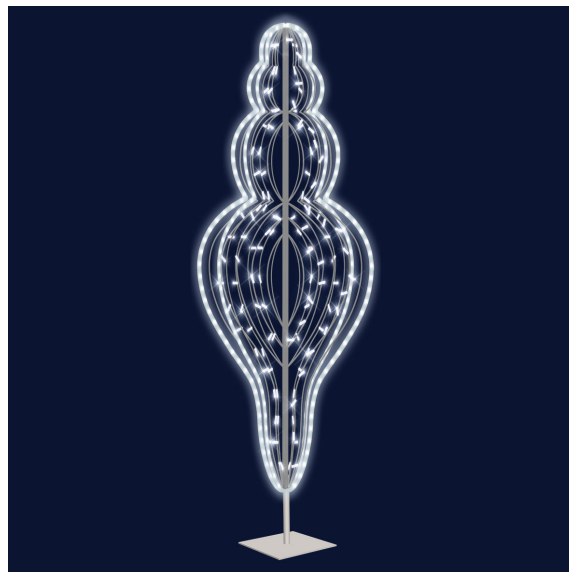

ADÈLE

46587MIL-0P0

FESTILIGHT

LIGHT UP YOUR LIFE !

46587MIL-0P0

Le Motif Français : Ce décor à poser Adèle, sous forme de sapin mesure 1,86m de hauteur pour 0,86m de largeur. Sa structure gris clair est soulignée par un cordon milky blanc froid et une guirlande LED blanc pétillant. Sa structure recyclable et recyclée est produite en France dans notre atelier l'Imprimerie. Avec un poids de 11,1kg, il est aussi bien conçu pour l'intérieur que pour l'extérieur. Ce motif 230V est raccordable en entrée avec notre collection InfiniLight Pro. Il est livré avec socle.

CARACTÉRISTIQUES TECHNIQUES

Dimensions (L x l x h) : **0,00 x 86,00 x 206,00**
Diamètre (cm) : **0,0**
Nombre d'ampoules : **360**
Couleur led : **BLANC**
Animation : **Non**

Tension (V) : **230,0**
Puissance (W) : **52,2**
Usage : **EXTERIEUR**
Indice de protection (IP) : **44**
Classe électrique : **2**

Matière du câble : **NONDEFINI**
Couleur du câble : **NONDEFINI**
Raccordable : **Oui**
Poids net (kg) : **11,100**

LE MOTIF FRANCAIS: Découvrez notre nouvelle collection "LE MOTIF FRANCAIS". Responsable, réactive, recyclée et recyclable, cette gamme est composée de décors 100% Français de la création jusqu'à la fabrication. Vous pourrez ainsi sublimer et décorer vos rues, centre ville au gré de vos envies !