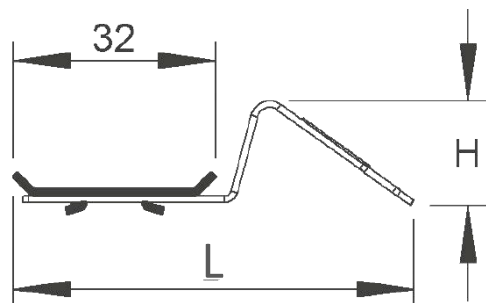

CLIPS DE FIXATION MTCSC 22

Fixation des chemins de câbles fil sur rails ou consoles STRUT 41 :

- ✓ Permet un **montage rapide**
- ✓ **Fixation sécurisée** du clips
- ✓ En acier inoxydable

CLIPS DE FIXATION MTCSC 22

 p	Désignation	Code	H. mm	l. mm	L. mm	Masse kg/100
I 25	MTCSC 22 INOX	710639	16.5	32	63.5	1.680

I : acier inoxydable selon NF EN 10088.

MTCSC 22