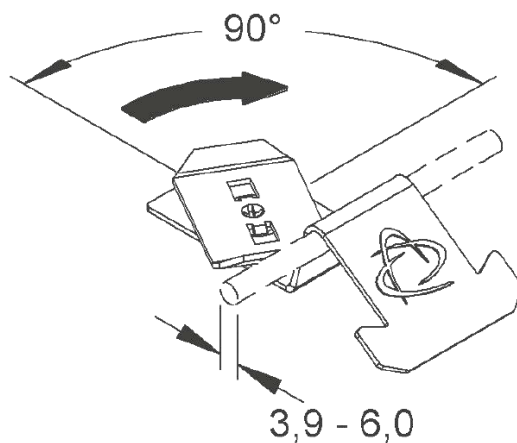

CLIPS DE FIXATION MTCSC 22

Fixation des chemins de câbles fil sur rails ou consoles STRUT 41 :

- ✓ Permet un **montage rapide**
- ✓ **Fixation sécurisée** du clips
- ✓ En acier inoxydable

CLIPS DE FIXATION MTCSC 22

 p	Désignation	Code	H. mm	l. mm	L. mm	Masse kg/100
I 25	MTCSC 22 INOX	710639	16.5	32	63.5	1.680

I : acier inoxydable selon NF EN 10088.

MTCSC 22