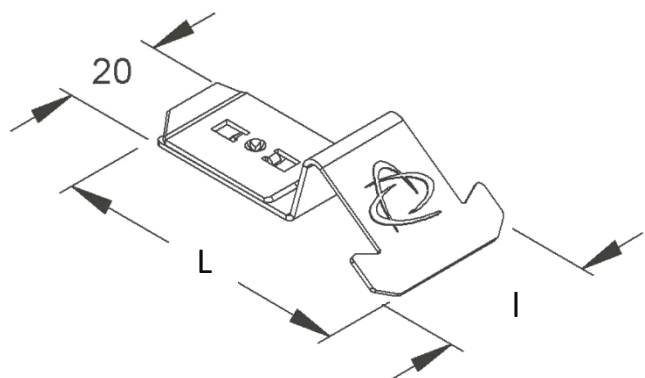

CLIPS DE FIXATION MTCSC 22

Fixation des chemins de câbles fil sur rails ou consoles STRUT 41 :

- ✓ Permet un **montage rapide**
- ✓ **Fixation sécurisée** du clips
- ✓ En acier inoxydable

CLIPS DE FIXATION MTCSC 22

 p	Désignation	Code	H. mm	l. mm	L. mm	Masse kg/100
I 25	MTCSC 22 INOX	710639	16.5	32	63.5	1.680

I : acier inoxydable selon NF EN 10088.

MTCSC 22