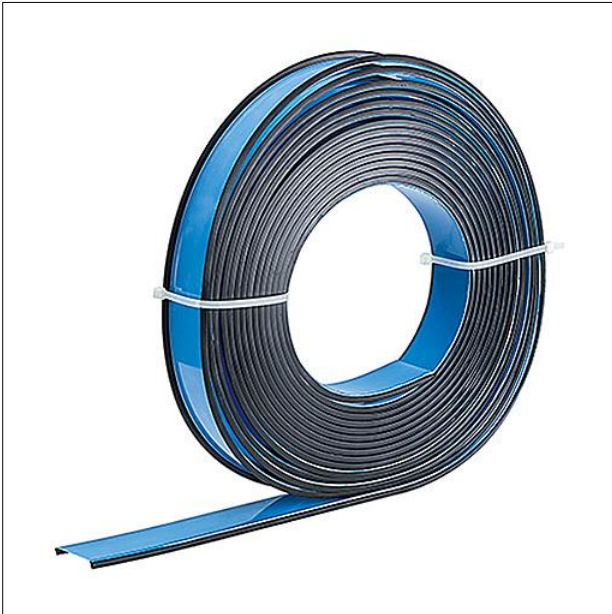

Optique

Optique en rouleau en Polycarbonate (PC) classé TP(a) conformément à la norme pour SLOTLIGHT infinity Office. Vasque transparente à 2 feuilles pour une meilleure protection contre l'éblouissement $UGR < 19$ et $65^\circ < 3000 \text{ cd/m}^2$. Dimensions : 4000 x 65 x 1 mm poids : 0,82 kg

ZS_SLI_F_Rolle.jpg