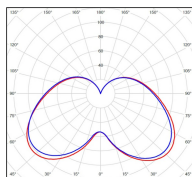

## Données techniques

Plage de tension d'entrée	100 - 240 V AC
Classe	1
IP	44
IK	-
Diffuseur	PMMA opale
Source	Module LED intégré
Température de couleur réelle	4000°K neutral white
Flux total sortant	1727 lm
Consommation totale	35 W
Classe énergétique	A++ / A
Efficacité lumineuse	49
IRC	74
SDCM	-