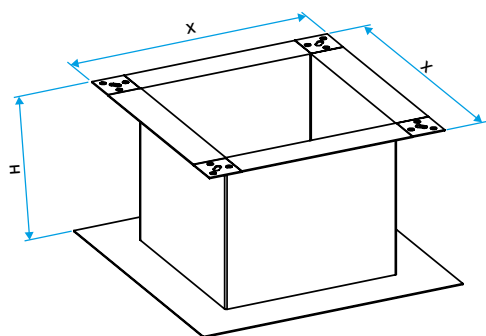

Domaines d'application

Neuf, Rénovation, Locaux tertiaires

Mise en oeuvre

- fixation de la souche terrasse directement sur le toit.

Caractéristiques principales

- acier galvanisé,
- compatible avec le clapet anti-retour,
- souche toiture: préciser l'inclinaison du toit en degré (°) à la commande.

Données dimensionnelles

Références	Poids (kg)	X (mm)
11021143	37	977

Encombrement (mm)