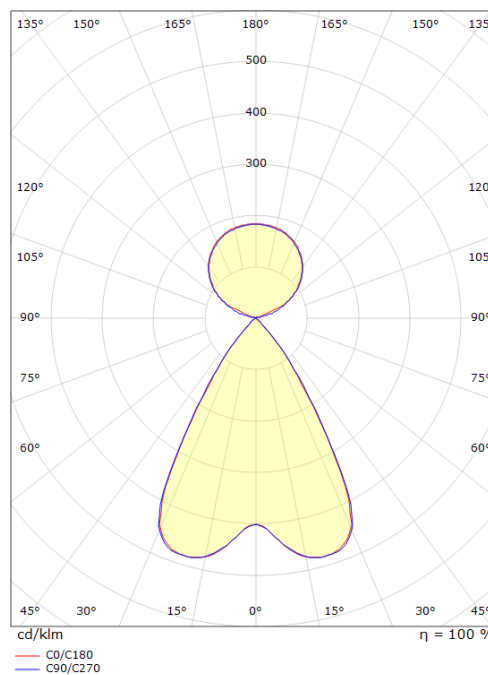

Codes-articles: **212081**
 EAN: 7021982120817
 SG code: 5046212081

Source lumineuse

Type de source lumineuse: LED (non interchangeable)
 Wattage: 36W
 System wattage: 36.0W
 Luminous flux: 4140lm
 Efficacité: 115 lm/W
 Tension: 220-240V
 Température des couleurs: 3000K
 Rendu des couleurs (CRI): CRI >80
 Facteur MacAdams: SDCM: 3
 Durée de vie: L80/B20>50,000
 Light distribution: Direct/Indirect
 Optique: Cubic Optic Noir

Emballage

Dimensions de l'emballage: 1480 x 55 x 77

7 0 2 1 9 8 2 1 2 0 8 1 7