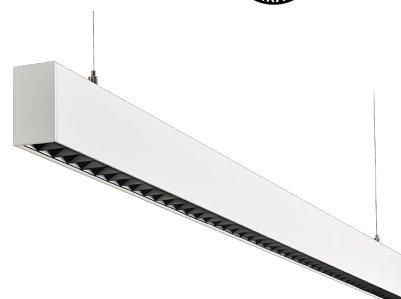

Codes-articles: **212081**
EAN: 7021982120817
SG code: 5046212081

Source lumineuse

Type de source lumineuse: LED (non interchangeable)
Wattage: 36W
System wattage: 36.0W
Luminous flux: 4140lm
Efficacité: 115 lm/W
Tension: 220-240V
Température des couleurs: 3000K
Rendu des couleurs (CRI): CRI >80
Facteur MacAdams: SDCM: 3
Durée de vie: L80/B20>50,000
Light distribution: Direct/Indirect
Optique: Cubic Optic Noir

Contrôle/Dimming

Type: DALI Push Dim

Protection

Classe Isolation: Classe I
IP: IP20
Ta nominal: Ta=25°C

Énergie et approbations

Classe énergétique: A++
Approbation: CE

Matériaux et finition

Embase: Aluminium
Couleur: Blanc
Optique: Polycarbonate (PC)

Montage/Connexion

Montage: Suspendu, Indoor
Wire set: Kit de fil 2x2 m
Câble: Cable 5x0,75mm² 2,5m
Max. luminaires per circuit breaker: B10: 8, B16: 13, C10: 12, C16: 20

Dimensions (mm)

Longueur (L): 1241
Largeur (W): 38
Hauteur (H): 67
Poids (brutto/netto): 2.7 / 2.5

Emballage

Dimensions de l'emballage: 1480 x 55 x 77

7 0 2 1 9 8 2 1 2 0 8 1 7