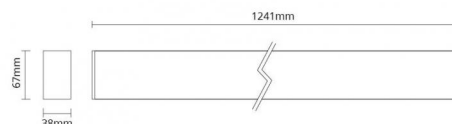

Montage/Connexion

Montage: Suspendu, Indoor
 Wire set: Kit de fil 2x2 m
 Câble: Cable 5x0,75mm² 2,5m
 Max. luminaires per circuit breaker: B10: 8, B16: 13, C10: 12, C16: 20

Dimensions (mm)

Longueur (L): 1241
 Largeur (W): 38
 Hauteur (H): 67
 Poids (brutto/netto): 2.7 / 2.5

Emballage

Dimensions de l'emballage: 1480 x 55 x 77

7 0 2 1 9 8 2 1 2 0 8 1 7