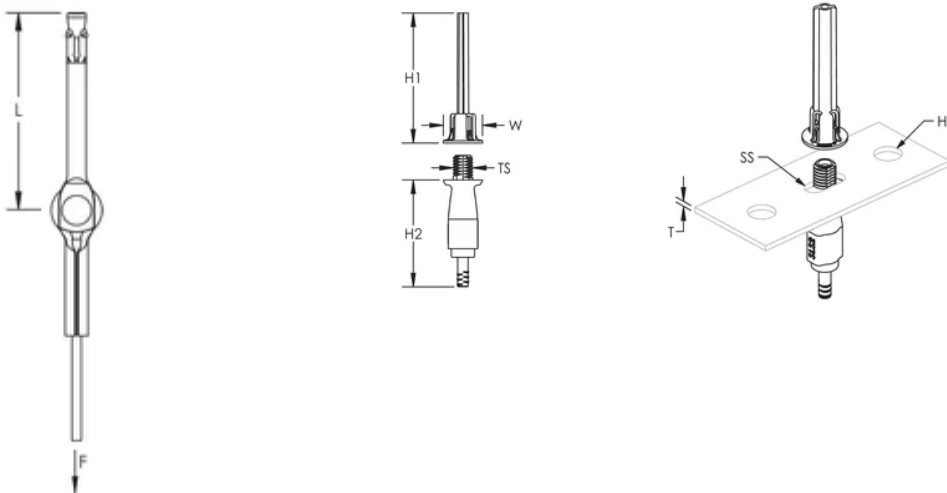

Complies With: SMACNA HVAC-DCS

Wire Rope Diameter: 2-mm

Wire Rope Length: 5 m

Longueur: 63,5-mm

Drill Bit Diameter: 6-mm

Drill Hole Depth: 60-mm

Embedment Depth: 55 mm min

Static Load: 270 N

Thread Size: M8

Height 1: 53-mm

Height 2: 43,5-mm

Width: 16-mm

Épaisseur: 4-mm max

Hole Size: 8 – 10 mm

Slot Size: 8 x 6,5 mm - 8 x 10 mm

ADDITIONAL PRODUCT DETAILS

The 2 mm locking device is compatible with C-Channel Types E0 and E0L.

La charge totale supportée par câble dans une installation à plusieurs niveaux ne doit pas excéder la charge statique indiquée par verrou.

DIAGRAMS

AVERTISSEMENT

Les produits nVent doivent être installés et utilisés conformément aux consignes figurant dans les fiches d'instructions et les documents de formation des produits nVent. Les fiches d'instructions sont disponibles à l'adresse suivante: www.nvent.com et auprès de votre représentant du service client nVent. Une mauvaise installation, une utilisation incorrecte, une application erronée ou toute autre forme de non-respect scrupuleux des instructions et avertissements de nVent peuvent entraîner un