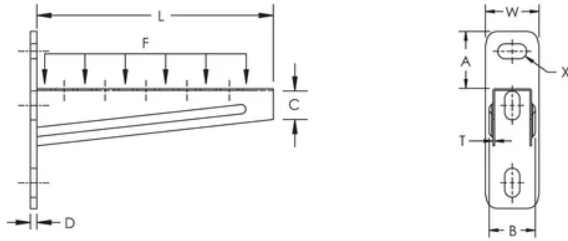

### CARACTÉRISTIQUES DU PRODUIT

Article Number: 311920

Material: Acier

Finish: Galvanisé à chaud

Longueur: 120-mm

Width: 50-mm

Static Load: 1500 N

A: 53,5-mm

B: 43-mm

C: 30-mm

D: 6-mm

X: 14 x 27-mm

Épaisseur: 1,5-mm

## DIAGRAMS