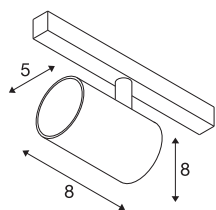

NUMINOS® XS 48V TRACK

DALI, spot, noir / chromé, 8,7 W, 650 lm, 2700 K, IR-C90, 40°

Un minimalisme raffiné sur toute la ligne : les spots compacts NUMINOS® diffusent un éclairage élégant et efficace à la fois sur le système de rails 48V. Avec leurs formes cylindriques épurées, elles s'intègrent dans les intérieurs les plus raffinés. L'intensité lumineuse, la couleur de la lumière (2700K/3000K/4000K) et l'angle de demi-diffusion (20°/40°/55°) des spots DALI peuvent être ajustés en fonction des besoins du projet. Le boîtier en aluminium est disponible en noir, en blanc ou chromé. La valeur CRI supérieure à 90 assure un rendu des couleurs naturel. Grâce à l'adaptateur pour rails, ce spot peut être installé aussi rapidement que facilement.

INFORMATIONS TECHNIQUES

Réf.	1006656
Nombre de sorties lumineuses différentes	1
Orientable ou inclinable	rotatif et pivotant
Code IP	IP 20
Classe de résistance aux chocs	IK 02
Résistance aux chocs	0.2 Joule
Détails de montage	Rail,Rail plafond,Rail applique
Variable	Oui
Technologie de variation de l'éclairage	DALI 2
Tension nominale primaire	48V
Courant / tension secondaire	200 mA
Classe de protection	III
Puissance en watts	8.7 W
Température ambiante minimale	-20 °C
Température ambiante maximale	35 °C
Réseau Puissance de veille assignée	0.5 W
Lumen	650 lm
Température de couleur	2700 Kelvin
Angle de rayonnement	40 °
Coloris	noir
IRC	90
UGR ≤	22

Données LXXBXX	L80B50
Durée de vie	50000 h
Risk Group	1
Hauteur	8 cm
Diamètre	5 cm
Poids net	0.178 kg
Poids brut	0.19 kg