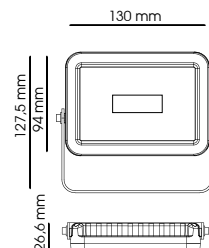

### Descriptif :

- Projecteur extra plat - LED
- Corps en aluminium
- Fixation sur étrier
- Pré-cablé H05 RN-F - 3G1mm<sup>2</sup>

CODE	Flux LED	Puissance	T° Couleur	Angle Faisceau	Durée de vie	CRI	Couleur
0143	800 lm	10 W	4000 K	100	30000 h	>70	noir
0145	1600 lm	20 W	4000 K	100	30000 h	>70	noir
0147	2400 lm	30 W	4000 K	100	30000 h	>70	noir
0311	800 lm	10 W	4000 K	100	30000 h	>70	blanc
0312	1600 lm	20 W	4000 K	100	30000 h	>70	blanc
0313	2400 lm	30 W	4000 K	100	30000 h	>70	blanc

## Projecteur extra plat LED

CODE 0149

CODE 0176

CODE 0177

CODE 0314

**Descriptif :**

- Projecteur extra plat - LED
- Corps en aluminium
- Fixation sur étrier
- Pré-cablé H05 RN-F - 3G1mm<sup>2</sup>
- Finition en blanc sur demande pour code : **0149/0176/0177**