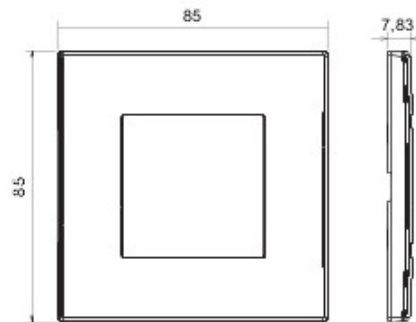

Appareillage résidentiel pour installation en boîte d'encastrement cloisons creuses ou maçonnerie, caractérisé par la sobriété et l'élégance de ses formes classiques. Les plaques en technopolymère sont disponibles en sept couleurs, de 1 poste (2 modules) à 5 postes (2+2+2+2 modules) et peuvent être installées indifféremment aussi bien en position horizontale qu'en verticale. La gamme, développée autour d'un ensemble de mécanismes monoblocs, est disponible en deux couleurs: blanc et ivoire, en finition brillante. Extensible grâce aux mécanismes modulaires de la gamme Chorus.

Catégorie	Plaque	Couleur	Blanc
Matière	Technopolymère	Finition	Brillante
Description	1 poste	Test du fil incandescent	650 °C
Thermopression avec bille	70 °C	Norme	EN 60669-1

DIMENSIONS

SYMBOLE TECHNIQUE