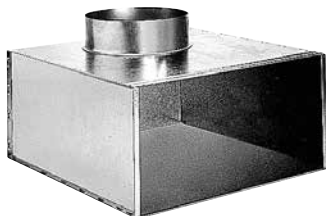

Grille

11053606

Plénum ME F3 500X150/D160 PC cfg

Plénum ME F3

Description produit

Ce plénum assure la reprise ou le soufflage d'air via les grilles SC, AC (101, 102, 121, 123, 125) et GRIDLINED Wall.

Domaines d'application

Neuf, Rénovation, Locaux tertiaires

Mise en oeuvre

- fixation non apparente de la grille grâce à des clips à friction.

Caractéristiques principales

- acier galvanisé,
- piquage sur le côté.

Données générales