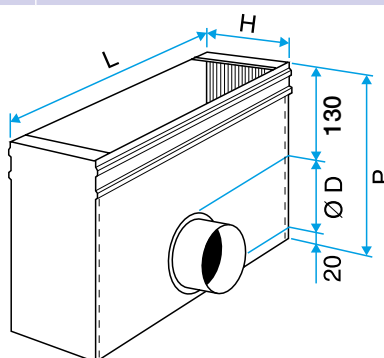

Neuf, Rénovation, Locaux tertiaires

Mise en oeuvre

- fixation non apparente de la grille grâce à des clips à friction.

Caractéristiques principales

- acier galvanisé,
- piquage sur le côté.

Données générales

Références	Matière de l'isolant
11053606	-

Données dimensionnelles

Références	H (mm)	L (mm)	P (mm)
11053606	189	514	250

Plénum ME F3