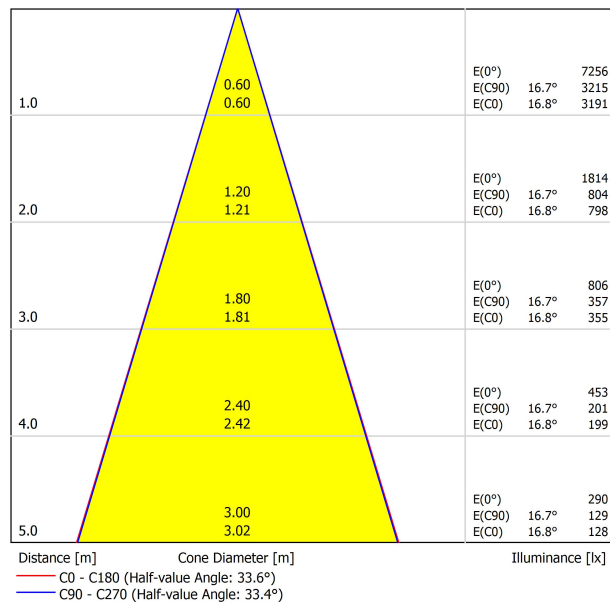

DIAGRAMME CONIQUE