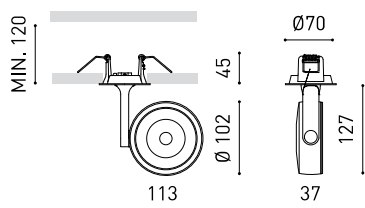

## DIMENSIONS

## D'AUTRES DONNÉES

|                           |                           |
|---------------------------|---------------------------|
| Étanchéité                | IP20                      |
| Contrôle sans fil         | Veuillez consulter        |
| Alimentation d'urgence    | Veuillez consulter        |
| Dimensions d'encastrement | Ø62 mm                    |
| Angle de basculement      | 310°                      |
| Angle de rotation         | 350°                      |
| Poids                     | 745 g                     |
| Poids avec emballage      | 890 g                     |
| Dimensions de l'emballage | 222 x 195 x 91 mm         |
| Unités par emballage      | 1                         |
| Matériaux                 | Aluminium / Polycarbonate |