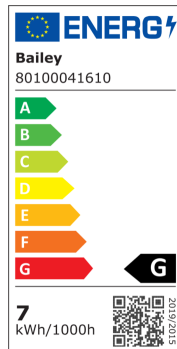

LED Spot PAR16 GU10 7W 520lm 842 100D Alu FR

Numéro d'article 80100041610

BAI LED Réflecteur PAR16 GU10 7W 4200K 100° 520lm (75W) Alu 230V-240V
55x59mm Lampe LED

Les spots réflecteurs à LED de la série BaiSpot se caractérisent par une durée de vie beaucoup plus longue et une consommation d'énergie considérablement inférieure à leurs prédécesseurs halogènes. En raison de leur conception compacte, ils sont facilement interchangeables. Les spots sont principalement utilisés pour fournir une lumière directionnelle depuis le plafond ou le mur. Plage de température ambiante: -20°C à +35°C

Attributs de Classification Générale

Groupe ETIM	Lampes
Classe ETIM	Lampe LED
Code produit	80100041610
Marque	Bailey
Nom série de produits	BaiSpot LED MV
Type de produit	GU10

Attributs de classification

tension nominale [V]	220 - 240
courant nominal [mA]	30 - 30
facteur de puissance cos phi	0.9
puissance de la lampe [W]	7 - 7
type de tension	CA
flux lumineux [lm]	520 - 520
flux lumineux effectif selon IEC 62612 [lm]	520
efficacité lumineuse [lm/W]	74
intensité lumineuse [cd]	196
indice de rendu des couleurs CRI	80-89
forme de la lampe	réflecteur
Lampe à filament	Non
finition verre/couvercle	mat
couleur de la lumière selon EN 12464-1	neutre 3 300 à 5 300 K
socle	GU10
couleur	blanc
température de couleur [K]	4200 - 4200
couleur du boîtier	gris
angle de rayonnement [°]	100 - 100
Cohérence des couleurs (McAdam-Ellipse)	SDCM6
régulable	Non
diamètre [mm]	55
longueur [mm]	59
classe de protection (IP)	IP20
Indice d'efficacité énergétique (EEI)	0.15
Désignation de lampe	PAR16
classe d'efficacité énergétique	G
Nombre minimal d'opérations de commutation	10000
consommation d'énergie pondérée pour 1 000 heures [kWh]	7
durée de vie nominale moyenne [h]	15000
commande à distance possible	Non
avec télécommande	Non
Sécurité photobiologique selon EN 62471	autre
compatible avec Apple HomeKit	Non
compatible avec Google Assistant	Non
compatible avec Amazon Alexa	Non
compatible IFTTT	Non