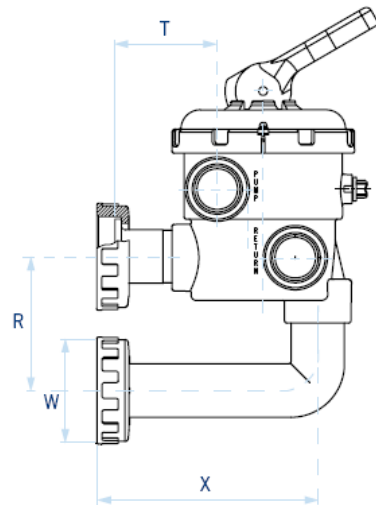

PRODUCTO: Válvulas New Generation

PRODUCT: New Generation valves

Modelo con enlace a filtro
Model with filter connection

Modelo sin enlace a filtro
Model without filter connection

Modelo Top
Top model

Modelos 1 ½" y 2"

1 ½" and 2" models

Dimensiones Dimensions (mm)	A	B	C	D	E	F	G	H	I	J	K	L	M	N	Ñ	O	P	Q	R	S	T	U	W	X
1 ½"	294	205	280	193	64	61	47	-	-	43	30	95	90	121	31	1"½	6	50	125	173	97,5	203	96	211
2"	350	242	350	242	76	62,5	62,5	127	240	42	31,5	115,5	105,5	145	31,5	2"	5	63	230	120	208			247