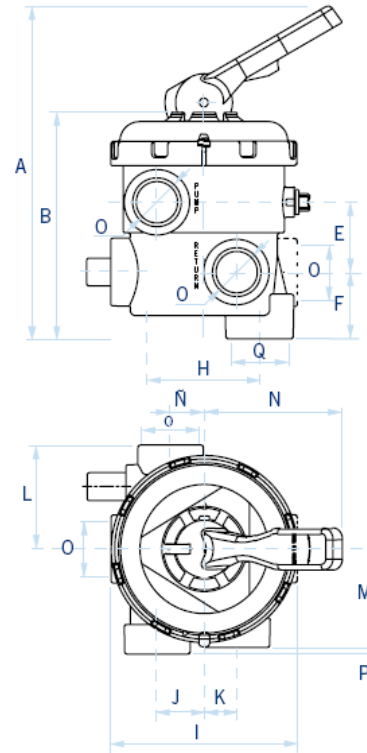

PRODUCTO: Válvulas New Generation

PRODUCT: New Generation valves

Modelo con enlace a filtro
Model with filter connection

Modelo sin enlace a filtro
Model without filter connection

Modelo Top
Top model

Modelos 1 ½" y 2"

1 ½" and 2" models

Dimensiones Dimensions (mm)	A	B	C	D	E	F	G	H	I	J	K	L	M	N	Ñ	O	P	Q	R	S	T	U	W	X
1 ½"	294	205	280	193	64	61	47	-	-	43	30	95	90	121	31	1"½	6	50	125	173	97,5	203	96	211
2"	350	242	350	242	76	62,5	62,5	127	240	42	31,5	115,5	105,5	145	31,5	2"	5	63	230	120	208			247