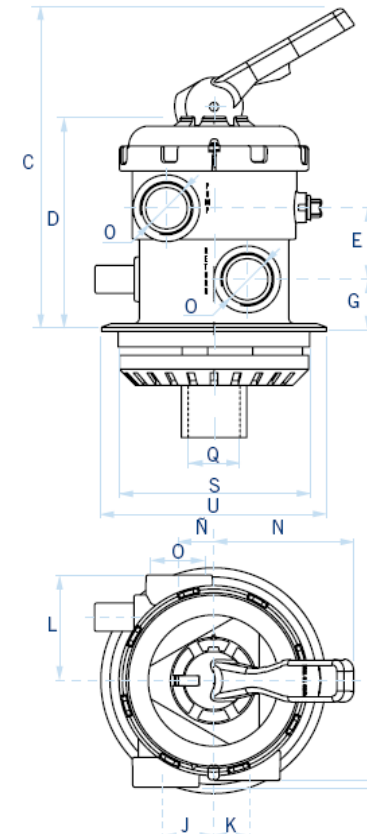

PRODUCTO: Válvulas New Generation

PRODUCT: New Generation valves

Modelo con enlace a filtro
Model with filter connection

Modelo sin enlace a filtro
Model without filter connection

Modelo Top
Top model

Modelos 1 ½" y 2"

1 ½" and 2" models

Dimensiones Dimensions (mm)	A	B	C	D	E	F	G	H	I	J	K	L	M	N	Ñ	O	P	Q	R	S	T	U	W	X
1 ½"	294	205	280	193	64	61	47	-	-	43	30	95	90	121	31	1"½	6	50	125	173	97,5	203	96	211
2"	350	242	350	242	76	62,5	62,5	127	240	42	31,5	115,5	105,5	145	31,5	2"	5	63	230	120	208			247