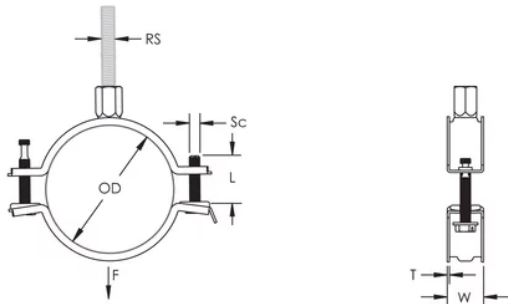

L'écrou de montage peut être fixé sur la tige filetée M8 ou M10, ce qui simplifie la manutention du matériel

La longueur des vis a été optimisée pour accommoder une plus large gamme de tuyaux, réduisant l'inventaire-

CARACTÉRISTIQUES DU PRODUIT

Article Number: 586818

Material: Acier

Finish: Électrozingué

Outer Diameter: 155 – 165 mm

Rod Size: M8;M10

Width: 25-mm

Épaisseur: 2-mm

Screw Diameter: M6

Screw Length: 40-mm

Static Load: 3200 N

DIAGRAMS

AVERTISSEMENT

Les produits nVent doivent être installés et utilisés conformément aux consignes figurant dans les fiches d'instructions et les documents de formation des produits nVent. Les fiches d'instructions sont disponibles à l'adresse suivante: www.nvent.com et auprès de votre représentant du service client nVent. Une mauvaise installation, une utilisation incorrecte, une application erronée ou toute autre forme de non-respect scrupuleux des instructions et avertissements de nVent peuvent entraîner un dysfonctionnement du produit, des dommages matériels, des lésions corporelles graves et le décès et/ou annuler votre garantie.