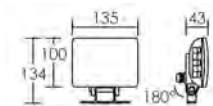

ZODIAK

850 lm

Corps aluminium/Verre de protection frostré.
Dimmable sur variateur universel. Précâblage H05RN-F 3G 1 mm² 0,3 m.

		100°	
	230V	IP65 IK06 850°C 30 000 h	
P (w)	Lumens	Teinte	Code
	10	850	○4000 K 50393

50393	4000 K	10 W	100°
h (m)	E_{max} (lx)	d (m)	
1	389	2,38	
2	97	4,8	
2,5	62	6,0	

ELFI

1000 lm

Corps thermoplastique/Diffuseur polycarbonate.
Extra-plat : seulement 43 mm. Précâblage H05RN-F 3G 1 mm² 1 m.

	1 LED	60°	1000 lm
	230V	IP65 IK07 650°C 25 000 h	
P (w)	Teinte	Couleur	Code
	10	○4000 K	blanc 50230
	10	○4000 K	noir 50231

ELFI	4000 K	10 W	60°
h (m)	E_{max} (lx)	d (m)	
1	1088	1,15	
2	272	2,3	
3	121	3,5	

TIGE COMPATIBLE

L (mm)	Couleur	Code
400	blanc	50149
400	noir	50076

LAMPE

DOWNLIGHT
ENCASTRÉ DÉCO

SPOT SUR RAIL
SPOTERIE

RÉGIETTE
MODULE LED

RUBAN
PROFILÉ

APPLIQUE
PLAFONNIER
SUSPENSION

PROJECTEUR
EXTÉRIEUR