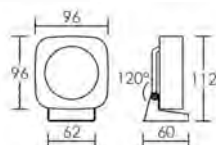

50393	4000 K	10 W	100°
h (m)	E _{max} (lx)	d (m)	
1	389	2,38	
2	97	4,8	
2,5	62	6,0	

ELFI

1000 lm

Corps thermoplastique/Diffuseur polycarbonate.
Extra-plat : seulement 43 mm. Précâblage H05RN-F 3G 1 mm² 1 m.

	1 LED	60°	1000 lm
	230V	IP65 IK07 650°C 25 000 h	
P (w)	Teinte	Couleur	Code
	10	○4000 K	blanc 50230
	10	○4000 K	noir 50231

ELFI	4000 K	10 W	60°
h (m)	E _{max} (lx)	d (m)	
1	1088	1,15	
2	272	2,3	
3	121	3,5	