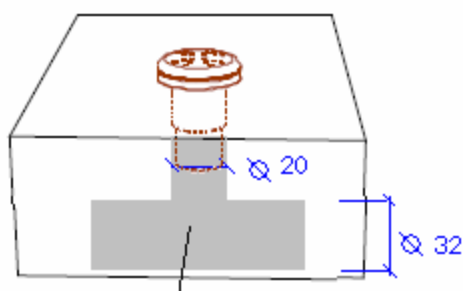

Ficha técnico comercial

Instalación boquilla para encolar cod. 28460

Installation of nozzle cod. 28460 to glue

Encolado de la boquilla
Gluing of the nozzle

T de reducción de $\varnothing 32$ a $\varnothing 20$
Reducing T from $\varnothing 32$ to $\varnothing 20$