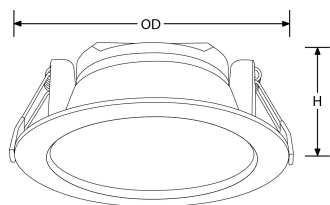

Code	Puissance	lm	Couleur	Faisceau	Type produit	Finition
EN-DDL15/40	15	1450	4000	100	Triac Gradable	Blanc
EN-DDL15EM/40	15	1450	4000	100	Emergency Gradable	Blanc

Schéma

Courbe polaire

Couleur

White

Caractéristiques & Avantages

- Plusieurs tailles et puissances disponibles pour répondre à toutes les exigences d'installation et d'éclairage
- Technologie ThermoTec™ alliant LED haute performance, dissipation aluminium et corps thermoplastique pour une durée de vie et des performances optimisées
- Alimentation compacte intégrée pour une installation plus facile dans les plafonds peu profonds - Existe en version gradable à coupure de phase et non-gradable
- Durée de vie non affectée par les commutations fréquentes comme lors d'une installation sur détecteur de présence
- IP44 - idéal pour une utilisation dans les bureaux commerciaux, les bâtiments d'enseignement, les sanitaires en volume 2, etc
- Précâblé avec 500mm de câble 2 brins
- Protection contre les surtensions de 1,5 kV
- Garantie 3 ans

Caractéristiques produit:

Technologie:	LED	Type de tension d'entrée:	220~240V AC
Facteur de puissance:	0.9	Fréquence:	50/60HZ
Température min:	-20	Diamètre d'encastrement Min. (mm):	120
Diamètre d'encastrement Max. (mm):	120	Température max:	40°C
Réglage positionnel:	Fixe	Distribution lumineuse:	Accentuation
OD (mm):	150	H (mm):	60
Indice IP:	IP44	Indice IK:	IK03
Composition:	Aluminium, Polycarbonate	Composition de l'optique:	Polycarbonate
Culot:	Aucun	SDCM:	6
Durée de vie à L70 (h) :	25.000		