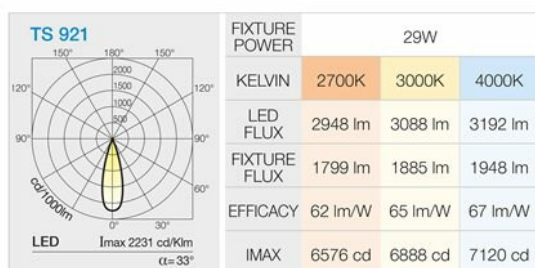

Photométries

Codes connexes

Décoratifs

1T3529

Anneaux de Finition

Anneau rond. Noir.

1T3530

Anneaux de Finition

Plâtre

Blanc corniche ronde en plâtre pour CCTLed Ø360. A compléter avec anneau décoratif.

Codes des accessoires

Optiques

1T3426

Filtre

Filtre chromatique interférentiel en verre plat. Bleu.

1T3428