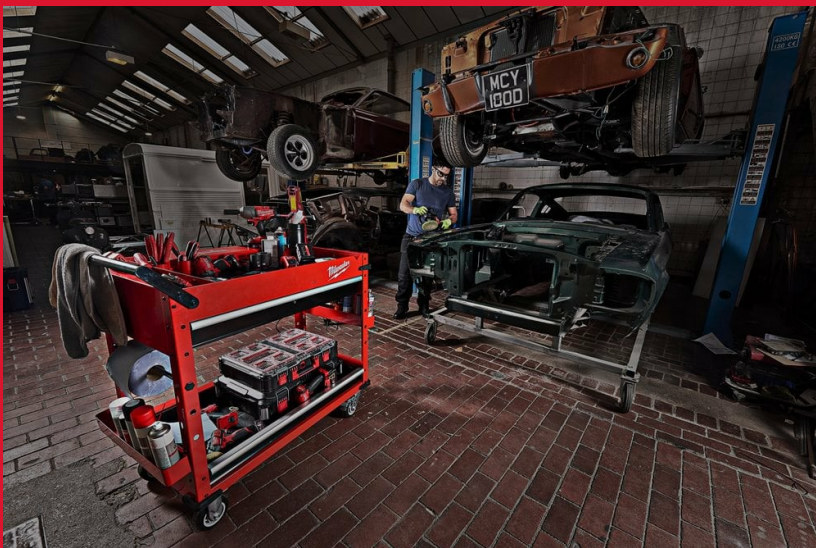

### CHARIOT DE TRAVAIL EN ACIER 40" / 102 CM

- Tiroir à fermeture légère d'une capacité de 45 kg.
- Plateau inférieure coulissante d'une capacité de 90 kg.
- Compartiments de rangement intégrés.
- 2 bacs de rangement amovibles, qui peuvent être retournés pour créer une surface plane ou complètement retirés pour le rangement vertical de longs outils.
- Rainures en V pour maintenir le matériau lors de la coupe ou de la mesure.
- Plateau arrière pliable avec une capacité de charge de 22 kg
- 2 étagères mobiles pour le rangement des bouteilles, des sprays et autres équipements.
- Les butoirs d'angle en caoutchouc évitent les dommages lors des déplacements dans le garage.
- La barre d'alimentation magnétique permet de charger les batteries directement sur le chariot.
- Roulettes industrielles de 125 mm (2x fixes, 2x pivotantes avec freins).
- Capacité de poids total de 315 kg.