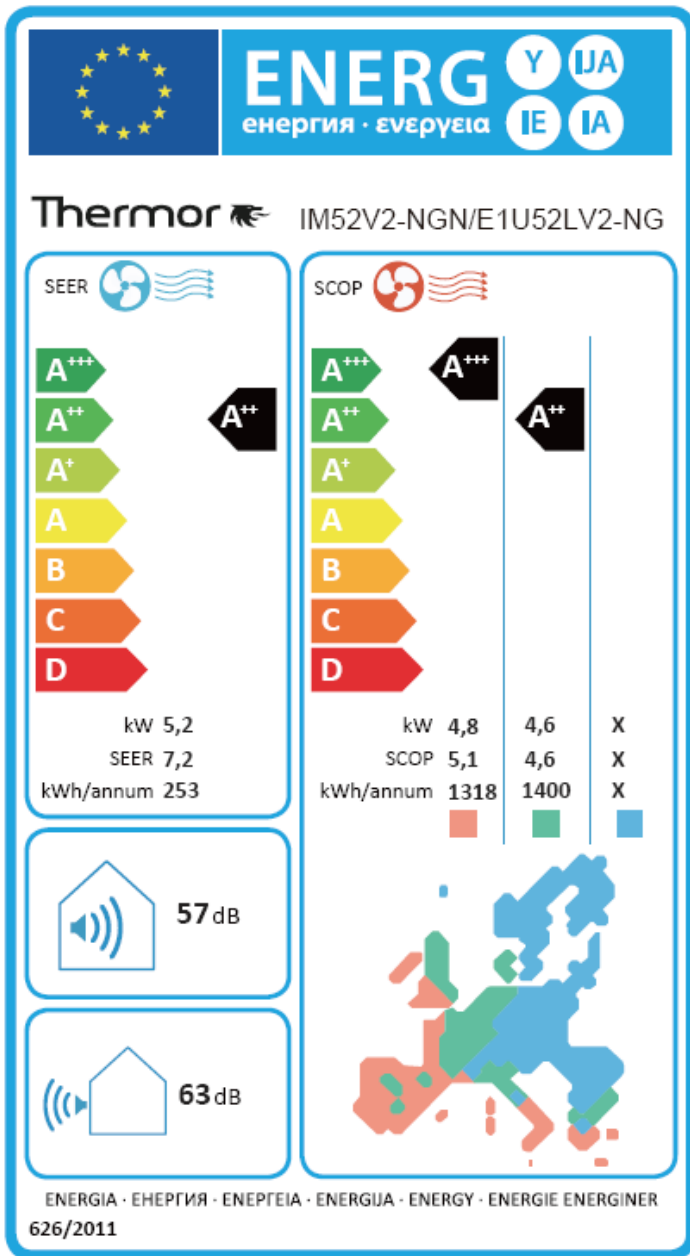

NAGANO NOIRE 5200W

NAGANO BLANCHE 5200W