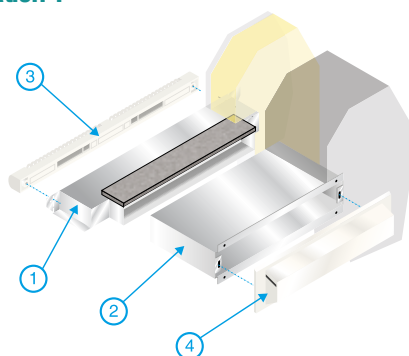

Principes de fonctionnement

MTR est un manchon placé dans l'isolant du mur et qui permet le montage d'un auvent de maçonnerie côté extérieur via la traversée rectangulaire (droit femelle) et d'une entrée d'air autoréglable ou hygroréglable côté intérieur.

Mise en oeuvre

- placé dans l'isolant, le MTR Standard permet de fixer une entrée d'air côté intérieur et un auvent rectangulaire de maçonnerie côté extérieur via une traversée rectangulaire (droit femelle),
- ce manchon est équipé d'un nez de 3 cm et d'un joint d'étanchéité côté supérieur,
- le nez permet d'assurer le bon positionnement du manchon par rapport à la traversée rectangulaire (droit femelle),
- la traversée rectangulaire permet de raccorder le MTR Standard au auvent de maçonnerie extérieur.
- Il est disponible en trois profondeurs différentes : 52, 70 ou 90 mm.

Caractéristiques principales

- MTR Standard est un manchon permettant de conserver les performances acoustiques des entrées d'air,
- MTR est compatible avec les entrées d'air autoréglable, hygroréglable ou fixe côté intérieur,
- côté extérieur, le MTR est compatible avec l'auvent maçonnerie rectangulaire.

Manchon MTR standard

Visuel installation 1

Mise en œuvre manchon MTR