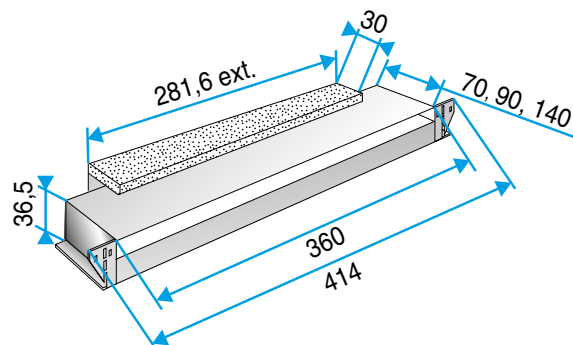

Principes de fonctionnement

MTR est un manchon placé dans l'isolant du mur et qui permet le montage d'un auvent de maçonnerie côté extérieur via la traversée rectangulaire (droit femelle) et d'une entrée d'air autoréglable ou hygroréglable côté intérieur.

Mise en oeuvre

- placé dans l'isolant, le MTR Standard permet de fixer une entrée d'air côté intérieur et un auvent rectangulaire de maçonnerie côté extérieur via une traversée rectangulaire (droit femelle),
- ce manchon est équipé d'un nez de 3 cm et d'un joint d'étanchéité côté supérieur,
- le nez permet d'assurer le bon positionnement du manchon par rapport à la traversée rectangulaire (droit femelle),
- la traversée rectangulaire permet de raccorder le MTR Standard au auvent de maçonnerie extérieur.
- Il est disponible en trois profondeurs différentes : 52, 70 ou 90 mm.

Services associés

Garantie 2 ans

Données générales

Références	Matière de l'isolant
11011366	-

Manchon

11011366 MTR Standard 7 cm

Données dimensionnelles

Références	H (mm)	L (mm)	l (mm)
11011366	36,5	70	360

Manchon MTR standard

Visuel installation 1

Mise en œuvre manchon MTR