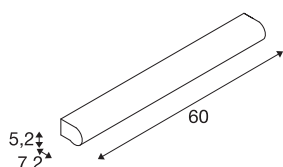

MARYLIN

applique intérieure, longueur 60 cm, chrome/blanc, LED, 15W, 3000K/4000K, IP44

Fine et élégante, l'applique MARYLIN en plastique blanc et en aluminium chromé affiche une allure très design immédiatement reconnaissable. La LED Premium intégrée offre un effet lumineux agréable. Disponible en plusieurs longueurs, ce luminaire est parfait pour l'éclairage de miroirs. L'alimentation LED intégrée permet le raccordement direct à la tension secteur 230V.

INFORMATIONS TECHNIQUES

Réf.	1002191
Code IP	IP 44
Montage	En saillie
Détails de montage	Applique
Tension nominale primaire	200-240V ~50/60Hz
Courant / tension secondaire	350 mA
Classe de protection	I
Puissance en watts	16 W
Température ambiante maximale	35 °C
Hauteur du courant d'appel	7.7 A
Durée du courant d'appel	190 µs
Effet stroboscopique (SVM)	0.67
Lumen	1170 / 1280 lm
Température de couleur	3000/4000 Kelvin
Angle de rayonnement	120 °
Coloris	chrome
IRC	80
Données LXXBXX	L70B50
Durée de vie	35000 h
Sortie lumineuse	directement
Risk Group	1
Longueur	60 cm

Source Lumineuse

916321	
--------	---

Largeur	5.2 cm
Hauteur	7.2 cm
Poids net	1.26 kg
Poids brut	1.527 kg
Page du BIG WHITE	235