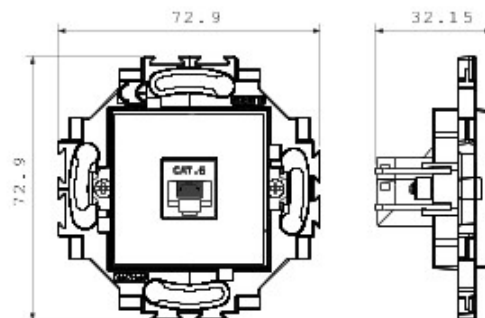

Appareillage résidentiel pour installation en boîte d'encastrement cloisons creuses ou maçonnerie, caractérisé par la sobriété et l'élégance de ses formes classiques. Les plaques en technopolymère sont disponibles en sept couleurs, de 1 poste (2 modules) à 5 postes (2+2+2+2+2 modules) et peuvent être installées indifféremment aussi bien en position horizontale qu'en verticale. La gamme, développée autour d'un ensemble de mécanismes monoblocs, est disponible en deux couleurs: blanc et ivoire, en finition brillante. Extensible grâce aux mécanismes modulaires de la gamme Chorus.

Catégorie	Prises données	Couleur	Blanc
Matière	Technopolymère	Finition	Brillante
Description	RJ45	Catégorie d'utilisation	6
Câbles	FTP	Connexion	Sans outil
Nombre de paires	4	Fixation	Avec griffes/à vis
Test du fil incandescent	850 °C	Thermopression avec bille	125 °C
Norme	EN 50173		

DIMENSIONS

SYMBOLE TECHNIQUE

GEWISS S.A.S. 1, Rue du Rio Salado 91940
Les Ulis Cedex
Tel : +33 1 64 86 80 80

www.gewiss.com
www.gewiss@gewiss.fr
Dernière mise à jour 08/08/2019

Les caractéristiques, dimensions, dessins et images sont communiqués à titre purement informatif et peuvent faire l'objet de modification sans aucun préavis