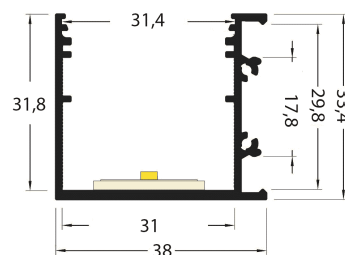

PR2030-03-D9

Profilé en saillie

Caractéristiques techniques

| | |
|--------------------|-------------------------|
| LARGEUR | 38mm |
| LARGEUR INTÉRIEURE | 31mm |
| HAUTEUR | 51,9mm |
| MATIÈRE | Aluminium |
| POIDS | 550g/m, 558g/m, 599g/m |
| ACCESSOIRE INCLUS | Diffusant polycarbonate |
| CONDITIONNEMENT | 1 pièce |

Références

| NOM COMMERCIAL RÉF. CONSTRUCTEUR | LONGUEUR | COULEUR DU PRODUIT |
|-------------------------------------------------|------------|-----------------------|
| PR2030-03-D9-BLANC ENG030000000137 | 2m | Blanc |
| PR2030-03-D9-GRIS ENG030000000138 | 2m | Gris |
| PR2030-03-D9-NOIR ENG030000000139 | 2m | Noir |
| PR2030-03-D9-BLANC-SP ENG031000000126 | Sur mesure | Blanc |
| PR2030-03-D9-GRIS-SP ENG031000000127 | Sur mesure | Gris |
| PR2030-03-D9-NOIR-SP ENG031000000128 | Sur mesure | Noir |

| NOM COMMERCIAL RÉF. CONSTRUCTEUR | DESCRIPTION | COULEUR | MATIERE | ILLUSTRATION |
|-------------------------------------------------|----------------------------|---------|-----------|---------------------------------------------------------------------------------------|
| PR2000-FIX16-GRIS ENG0309906000018 | Fixation plate de 2 mètres | Gris | Aluminium |  |
| PR2000-FIX16-GRIS-SP ENG0319906000006 | Fixation plate sur mesure | Gris | Aluminium |  |
| PR2000-FIX16-NOIR ENG0309906000019 | Fixation plate de 2 mètres | Noir | Aluminium |  |
| PR2000-FIX16-NOIR-SP ENG0319906000007 | Fixation plate de 2 mètres | Noir | Aluminium |  |
| PR2000-2Y2 ENG0309902000030 | Kit de 2 clips Y | Gris | Inox |  |
| PR2030-0203-5-180 ENG0309906000091 | Connecteur 180° | Gris | Aluminium |  |