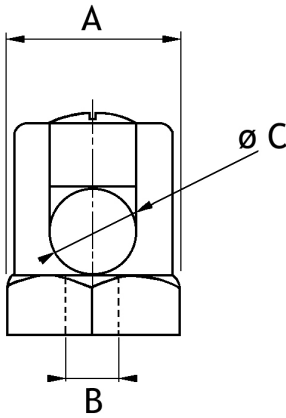

Serre-fils en laiton

Description :
Série SF

- Serre-fils nus en laiton

Code article	Réf.	Conditionnement	A	B	C
7341191	SF166	20	30	M6	10 à 16