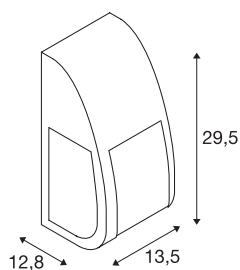

KERAS ELT

applique extérieure, anthracite, E27, 25W max, IP54

Applique et plafonnier KERAS ELT, fabriqué en aluminium, avec surface lumineuse en polycarbonate opale. Adapté pour l'extérieur grâce à l'indice de protection IP54. Luminaire disponible en plusieurs coloris. Le raccordement électrique s'effectue directement sur la tension secteur 230V.

INFORMATIONS TECHNIQUES

Réf.	227176
Nombre de douilles	1
Code IP	IP 54
Montage	En saillie
Détails de montage	Plafond, Applique
Tension nominale primaire	220-240V ~50/60Hz
Classe de protection	I
Puissance en watts	25 W
Coloris	anthracite
Répartition de l'intensité lumineuse	symétrique
Sortie lumineuse	direct - indirect
Largeur	13.5 cm
Hauteur	29.5 cm
Profondeur	12.8 cm
Poids net	1.305 kg
Poids brut	1.567 kg
Page du BIG WHITE	661