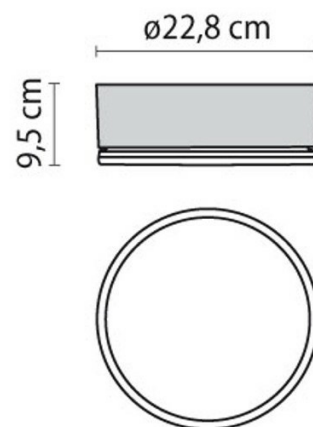

DROP 22

PRISMA

| | |
|------------------------------|--|
| Code | 004962 |
| Douille: | E27 |
| Source lumineuse: | LAMPES À INCANDESCENCE |
| Puissance (W): | 1x60 W |
| Couleur / RAL: | GRIS MÉTALLISÉ MAT |
| Insulation class: | II |
| Degree of protection: | IP 55 |
| Optique: | OPTIQUE SYMÉTRIQUE EXTRA DIFFUSANTE |

Description

Appareil pour installation en applique et au plafond, aussi bien à l'intérieur qu'à l'extérieur, composé de :

- Boîtier en technopolymère blanc ou peint
- Diffuseur en verre pressé satiné à l'intérieur et à l'extérieur
- Classe II
- Réflecteur aluminium
- Joint en polymère expansé
- Entrée latérale Ø 16 ou 20 mm (orifice défonçable)
- Clips en acier chromé pour un accrochage rapide du diffuseur à la base
- Les pictogrammes de signalisation disponibles

DONNEES TECHNIQUES

Dessin technique

DROP 22/28

008342
Flèche
VERT

008343
Extincteur
ROUGE

008344
Homme
BLEU

008345
Femme
BLEU

008346
Handicapé
BLEU