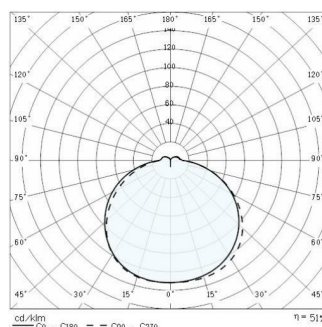

DONNEES TECHNIQUES