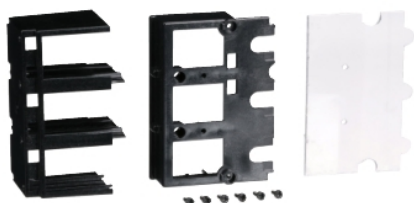

Fiche produit

Caractéristiques

S37450

PowerPact - Protection longue pour co sses gamme j

Principales

Gamme de produit	PowerPact J
Type de produit ou équipement	Cache-borne
Catégorie d'accessoire / de pièce détachée	Accessoire de connexion
Accessoires associés	Cosse longue

Complémentaires

Emplacement du raccordement	En amont En aval
-----------------------------	---------------------

Emballage

Type d'emballage 1	PCE
Nb produits dans l'emballage 1	1
Hauteur de l'emballage 1	12,446 cm
Largeur de l'emballage 1	11,684 cm
Longueur de l'emballage 1	18,796 cm
Poids de l'emballage 1	208,653 g
Type d'emballage 2	S04
Nb produits dans l'emballage 2	18
Hauteur de l'emballage 2	30 cm
Largeur de l'emballage 2	40 cm
Longueur de l'emballage 2	60 cm
Poids de l'emballage 2	4,384 kg