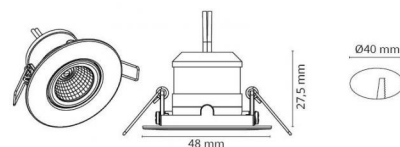

Codes-articles: **907014**
EAN: 7021989070146
SG code: 5046907014

Source lumineuse

Type de source lumineuse: LED (non interchangeable)
Wattage: 4W
System wattage: 4.0W
Luminous flux: 240lm
Efficacité: 60 lm/W
Température des couleurs: 2700K
Rendu des couleurs (CRI): Ra>90
Facteur MacAdams: SDCM: 2
Durée de vie: L70/B50>50,000
Light distribution: Directe
Optique: Réflecteur moyen
Faisceau: 36°

Embase: Aluminium
Couleur: Noir (RAL 9004)
Optique: Polycarbonate (PC)

Montage/Connexion

Montage: Encastré (downlights), Indoor

Dimensions (mm)

Hauteur (H): 29
Diameter (D): 48
Cut-out: 40
Ceiling void depth: 27
Poids (brutto/netto): 0.044

Emballage

Dimensions de l'emballage: 55 x 55 x 55

7 0 2 1 9 8 9 0 7 0 1 4 6