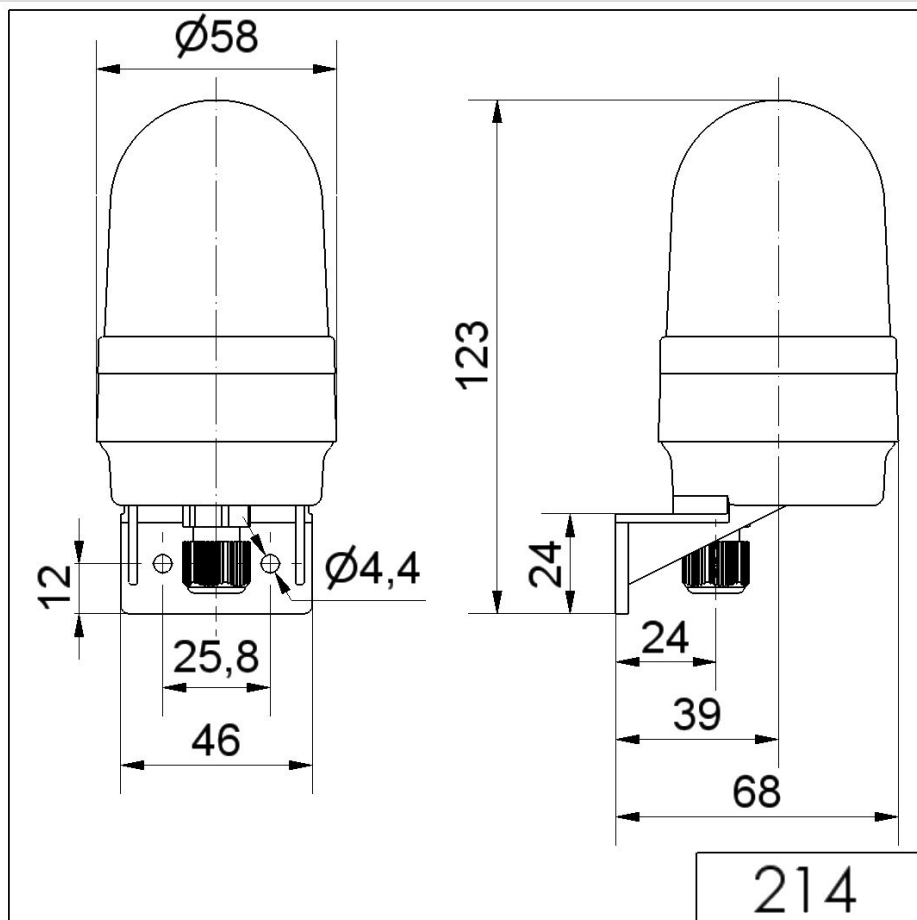

Mini Feux sur fond plat / LED-Permanent Light 214

Feu permanent DEL WM 230VAC RD

DESSIN

Pour plus d'informations sur l'installation et le montage, reportez-vous au guide d'utilisation approprié sur www.werma.com. Cette copie imprimée est pour information seulement et est sujette à modification.