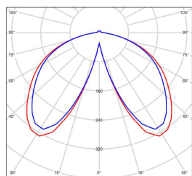

Avenue 3

catalogue 2020 p. 258

réf. 103155000

EAN. 3663660302487

Modèle 12

Données techniques

Tension nominale	230V AC
Plage de tension d'entrée	100 - 240 V AC
Driver output	-
Alimentation output	-
Classe	1
IP	44
IK	-
Diffuseur	PMMA opale
Paralume	-
Source	Module LED intégré
Température de couleur réelle	3000°K warm white
Flux total sortant	3681 lm
Consommation totale	35 W
Classe énergétique	E (Source LED)
Efficacité lumineuse	105
IRC	>80
SDCM	-

Espacement
conseillé 20 m
(PMR Emoy - 20 lux)
Hauteur de placement 2,5 m
Largeur du placement 2,5 m

Optique	-
Dimmable	Non
Ta	-
Durée de vie LED	50000 h (L90/B50)
Plage de température ambiante	-10 ~50°C
UGR	-
ULR	-
Groupe de risque photobiologique	IEC/EN 62471
Distorsion harmonique THDI	-
Fixation	Oui
Détection	Non
Avec prise IP55	Non