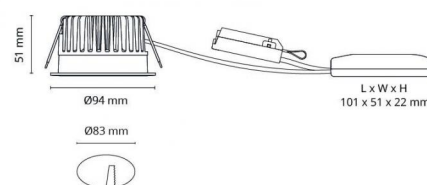

## Source lumineuse

Type de source lumineuse: LED (non interchangeable)  
Wattage: 6W  
System wattage: 7.3W  
Luminous flux: 530lm  
Efficacité: 73 lm/W  
Tension: 230V  
Température des couleurs: 2000-2800K  
Rendu des couleurs (CRI): Ra>95  
Facteur MacAdams: SDCM: 3  
Durée de vie: L80/B20>50,000  
Light distribution: Directe  
Optique: Verre transparent  
Faisceau: 42°

## Dimensions (mm)

Hauteur (H): 53  
Diameter (D): 94  
Cut-out: 83  
Ceiling void depth: 51  
Distance d'une surface inflammable: 0mm  
Poids (brutto/netto): 0.58

## Emballage

Dimensions de l'emballage: 110 x 110 x 110

7 0 2 1 9 8 9 0 3 2 3 1 1