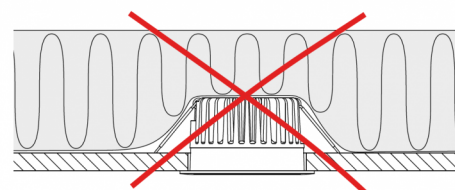

Emballage

Dimensions de l'emballage: 110 x 110 x 110