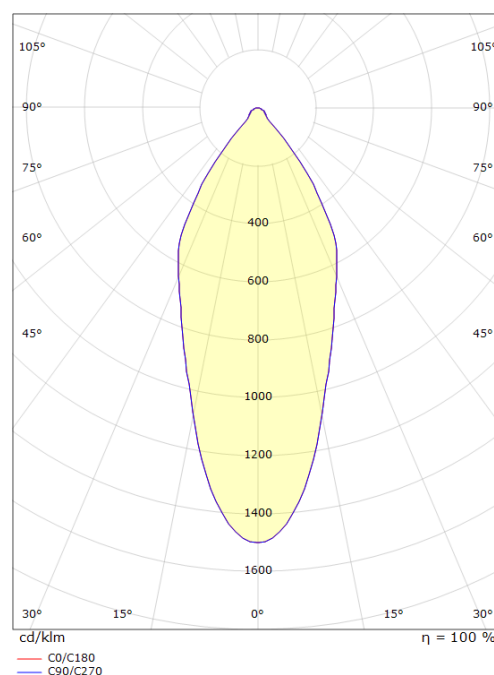

Emballage

Dimensions de l'emballage: 110 x 110 x 110