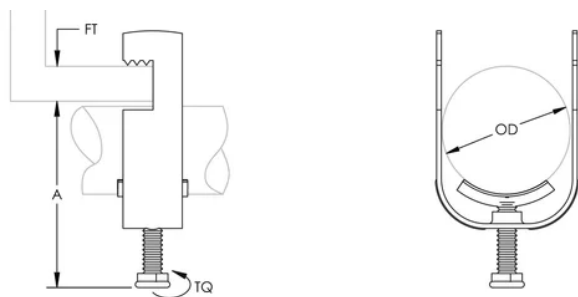

ATTACHE-C-EU CÂBLE SIMPLE À BRIDE, 60–64 MM OD, 12 MM MAX. REBORD, 102 MM MAX.

CATALOG NUMBER

C64EU

FEATURES

Soutient un seul trajet de conduit

Se fixe sur les brides de la poutre, la cornière et d'autres supports de structure

CARACTÉRISTIQUES DU PRODUIT

Article Number: 337430

Material: Acier

Finish: Galvanisé à chaud

Outer Diameter: 60 – 64 mm

Flange Thickness: 12-mm max

A: 102-mm max

Torque: 4 N·m

ADDITIONAL PRODUCT DETAILS

Screw is electrogalvanized on clamps that have an outer diameter of 40 mm or less.

DIAGRAMS

AVERTISSEMENT

Les produits nVent doivent être installés et utilisés conformément aux consignes figurant dans les fiches d'instructions et les documents de formation des produits nVent. Les fiches d'instructions sont disponibles à l'adresse suivante: www.nvent.com et auprès de votre représentant du service client nVent. Une mauvaise installation, une utilisation incorrecte, une application erronée ou toute autre forme de non-respect scrupuleux des instructions et avertissements de nVent peuvent entraîner un dysfonctionnement du produit, des dommages matériels, des lésions corporelles graves et le décès et/ou annuler votre garantie.