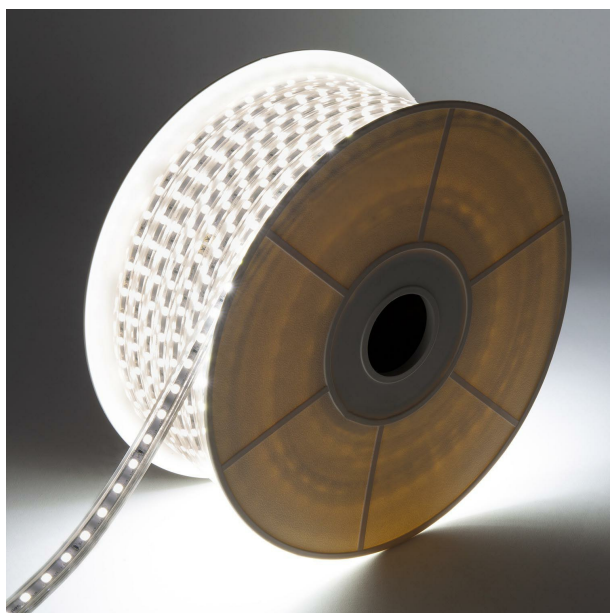

Données supplémentaires

Angle de distribution	120°
Orientable	Non
Type de connexion	Fiche secteur mâle FR
Autres commentaires	Sectionnable tous les mètres (1 mètre). 600 lumens par mètre. Ne pas l'alimenter lorsqu'il est enroulé sur son support
Produits liés	• BL21000001 - RUBAN 230V-ALIM 0.5M+FICHE • BL21000002 - RUBAN 230V-ALIM 2M+FICHE • BL21000003 - RUBAN ACC. CONNEXION SIMPLE • BL21000004 - RUBAN END CAP-embout x6 pièces • BL21000005 - RUBAN CON. DE JONCTIONL x6 • BL21000006 - RUBAN CLIP DE FIXATION x10 • BL21000007 - RUBAN CONNECTEUR EN L • BL21000008 - RUBAN CONNECTEUR EN T • BL21000009 - RUBAN PROFILE 2M-U • BL21000010 - RUBAN COLLIER SERRE CABLE

Autre

FICHE ACTUALISÉE LE 05/06/2023